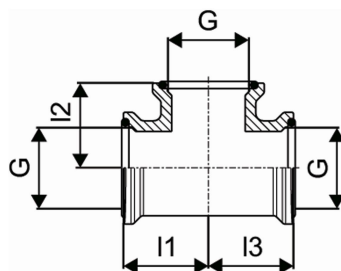

Uponor Wipex egál T-idom G1-G1-G1

1018345

- 6 bar, SDR 11 /10 bar, SDR 7,4
- G" hengeres menet tömítéssel
- DR = mészmentesített sárgaréz

Leírás Uponor Wipex egál T-idom

Specifikáció

- Wipex szerelvények korrózióálló sárgarézből, az EN ISO 6509 szabvány szerinti meszeléssel, rozsdamentes acél csavarral.
- O-gyűrűs tömítés a Wipex csatlakozó és az alapszerelvény csatlakozói között.
- A csatlakozókhöz való csavarkészlet tartalmaz egy rozsdamentes acélból készült hatlapú csavart és az anyát, valamint a sárgarézből készült alátétet.
- Előre nyitott hüvelyes kivitel összeszerelt tartóelemmel a 63-110 mm-es méretekhez.

Uponor Wipex egál T-idom G1-G1-G1

1018345

Technikai adat

Item no EAN	7331541098915
Item no GTIN	07331541098915
Item no VVS	087842008
RSK no.	2410622
Item no NRF	8362413
Item no LVI	1933025
Mennyiségi egység	db
Hossz (I1)	35 mm
Hossz (I2)	35 mm
Hossz (I3)	35 mm
Csomagolási mennyiség 1	1
Csomagolási mennyiség 3	20
Csomagolási mennyiség 4	1920
Packaging GTIN PL1	06414905260065
Packaging GTIN PL3	06414905260072
Packaging GTIN PL4	06414905260089
Item Unit Height	45 mm
Item Unit Weight	0,333 kg
Item Unit Width	60 mm