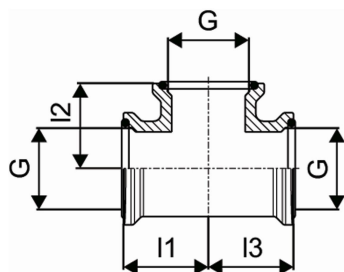

Uponor Wipex egál T-idom G1-G1-G1

1018345

- 6 bar, SDR 11 /10 bar, SDR 7,4
- G" hengeres menet tömítéssel
- DR = mészmentesített sárgaréz

Leírás Uponor Wipex egál T-idom

Specifikáció

- Wipex szerelvények korrózióálló sárgarézből, az EN ISO 6509 szabvány szerinti meszeléssel, rozsdamentes acél csavarral.
- O-gyűrűs tömítés a Wipex csatlakozó és az alapszerelvény csatlakozói között.
- A csatlakozókhöz való csavarkészlet tartalmaz egy rozsdamentes acélból készült hatlapú csavart és az anyát, valamint a sárgarézből készült alátétet.
- Előre nyitott hüvelyes kivitel összeszerelt tartóelemmel a 63-110 mm-es méretekhez.

Uponor Wipex egál T-idom G1-G1-G1

1018345

Technikai adat

Item no EAN	7331541098915
Item no GTIN	07331541098915
Item no VVS	087842008
RSK no.	2410622
Item no NRF	8362413
Item no LVI	1933025
Mennyiségi egység	db
Hossz (I1)	35 mm
Hossz (I2)	35 mm
Hossz (I3)	35 mm
Csomagolási mennyiség 1	1
Csomagolási mennyiség 3	20
Csomagolási mennyiség 4	1920
Packaging GTIN PL1	06414905260065
Packaging GTIN PL3	06414905260072
Packaging GTIN PL4	06414905260089
Item Unit Height	45 mm
Item Unit Weight	0,333 kg
Item Unit Width	60 mm