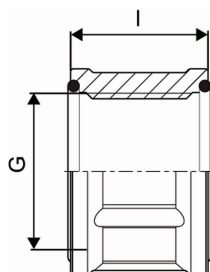

Uponor Wipex karmanytyú G1-G1

1018355

- 6 bar, SDR 11 /10 bar, SDR 7,4
- G" hengeres menet tömítéssel
- DR = mészmentesített sárgaréz

Leírás Uponor Wipex karmanytyú

Specifikáció

- Wipex szerelvények korrózióálló sárgarézből, az EN ISO 6509 szabvány szerinti meszeléssel, rozsdamentes acél csavarral.
- O-gyűrűs tömítés a Wipex csatlakozó és az alapszerelvény csatlakozói között.
- A csatlakozóhoz való csavarkészlet tartalmaz egy rozsdamentes acélból készült hatlapú csavart és az anyát, valamint a sárgarézből készült alátétet.
- Előre nyitott hüvelyes kivitel összeszerelt tartóelemmel a 63-110 mm-es méretekhez.

Uponor Wipex karmanytyú G1-G1

1018355

**Measurements**

Hengeres_száll_G	1
LENGTH_L	30

Product code

Item no EAN	7331541098816
Item no GF	35001018355
Item no GTIN	07331541098816
Item no LVI	1936025
Item no NOBB	48326142
Item no NRF	8362412
Item no RSK	2410614
Item no VVS	087830008

Méreték

Tétel egység magassága	28
Tétel egység hossza	48
Tétel egység súlya	0,182
Tétel egység szélessége	48
Item_UOM	db

Status

MTO (longer delivery times)	Tétel kérésre, minimális átfutási idő 2 hét
-----------------------------	---