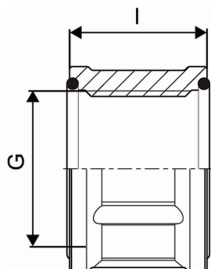

Uponor Wipex karmanytyú G1-G1

1018355

**Measurements**

Hengeres_száll_G	1
LENGTH_L	30

Product code

Item no EAN	7331541098816
Item no GF	35001018355
Item no GTIN	07331541098816
Item no LVI	1936025
Item no NOBB	48326142
Item no NRF	8362412
Item no RSK	2410614
Item no VVS	087830008

Méreték

Tétel egység magassága	28
Tétel egység hossza	48
Tétel egység súlya	0,182
Tétel egység szélessége	48
Item_UOM	db

Status

MTO (longer delivery times)	Tétel kérésre, minimális átfutási idő 2 hét
-----------------------------	---