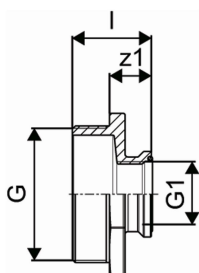

Uponor Wipex szűkítő közcsavar KMxBM G1 1/4-G1

1018368

**Leírás Uponor Wipex szűkítő közcsavar KMxBM****Specifikáció**

- Wipex szerelvények korrózióálló sárgarézből, az EN ISO 6509 szabvány szerinti meszeléssel, rozsdamentes acél csavarral.
- O-gyűrűs tömítés a Wipex csatlakozó és az alapszerelvény csatlakozói között.
- A csatlakozóhoz való csavarkészlet tartalmaz egy rozsdamentes acélból készült hatlapú csavart és az anyát, valamint a sárgarézből készült alátétet.
- Előre nyitott hüvelyes kivitel összeszerelt tartóelemmel a 63-110 mm-es méretekhez.

Uponor Wipex szűkítő közcsavar KMxBM G1 1/4-G1

1018368

**Measurements**

Hengeres_száll_G	1 1/4
Hengeres_száll_G1	1
LENGTH_L	36
z1	20

Product code

Item no EAN	7331541099028
Item no GF	35001018368
Item no GTIN	07331541099028
Item no LVI	1934025
Item no NOBB	41946024
Item no NRF	8360731
Item no RSK	2410636
Item no VVS	087836151

Méreték

Tétel egység magassága	39
Tétel egység hossza	50
Tétel egység súlya	0,236
Tétel egység szélessége	50
Item_UOM	db

Packaging

Csomagolás GTIN PL1	06414905437962
Csomagolás GTIN PL3	06414905446780
Csomagolás GTIN PL4	06414905490738
Csomagolás magassága PL1	41
Csomagolás magassága PL3	145
Csomagolás magassága PL4	750
Csomagolás hossza PL1	52