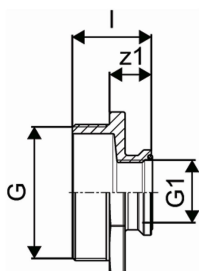

Uponor Wipex szűkítő közcsavar KMxBM G1 1/4-G1

1018368

**Leírás Uponor Wipex szűkítő közcsavar KMxBM****Specifikáció**

- Wipex szerelvények korrózióálló sárgarézből, az EN ISO 6509 szabvány szerinti meszeléssel, rozsdamentes acél csavarral.
- O-gyűrűs tömítés a Wipex csatlakozó és az alapszerelvény csatlakozói között.
- A csatlakozóhoz való csavarkészlet tartalmaz egy rozsdamentes acélból készült hatlapú csavart és az anyát, valamint a sárgarézből készült alátétet.
- Előre nyitott hüvelyes kivitel összeszerelt tartóelemmel a 63-110 mm-es méretekhez.

Uponor Wipex szűkítő közcsavar KMxBM G1 1/4-G1

1018368

**Measurements**

Hengeres_száll_G	1 1/4
Hengeres_száll_G1	1
LENGTH_L	36
z1	20

Product code

Item no EAN	7331541099028
Item no GF	35001018368
Item no GTIN	07331541099028
Item no LVI	1934025
Item no NOBB	41946024
Item no NRF	8360731
Item no RSK	2410636
Item no VVS	087836151

Méreték

Tétel egység magassága	39
Tétel egység hossza	50
Tétel egység súlya	0,236
Tétel egység szélessége	50
Item_UOM	db

Packaging

Csomagolás GTIN PL1	06414905437962
Csomagolás GTIN PL3	06414905446780
Csomagolás GTIN PL4	06414905490738
Csomagolás magassága PL1	41
Csomagolás magassága PL3	145
Csomagolás magassága PL4	750
Csomagolás hossza PL1	52