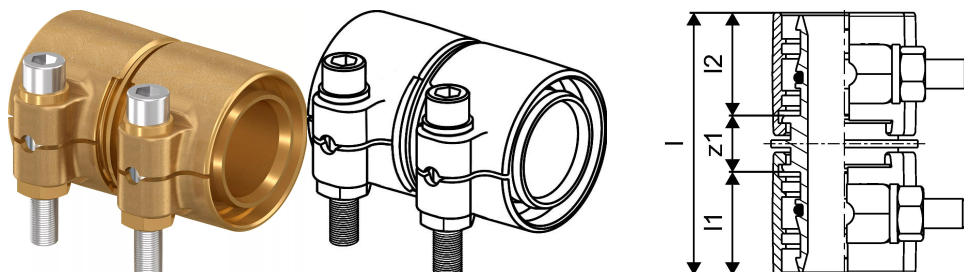

## Uponor Wipex toldó PN6 25x2,3-25x2,3

1042972

- PE-Xa vagy PE cső csatlakoztatása
- 6 bar, SDR 11
- DR = mészmentesített sárgaréz"

### Leírás Uponor Wipex toldó PN6

#### Specifikáció

- Wipex szerelvények korrózióálló sárgarézből, az EN ISO 6509 szabvány szerinti meszeléssel, rozsdamentes acél csavarral.
- O-gyűrűs tömítés a Wipex csatlakozó és az alapszerelvény csatlakozói között.
- A csatlakozóhoz való csavarkészlet tartalmaz egy rozsdamentes acélból készült hatlapú csavart és az anyát, valamint a sárgarézből készült alátétet.
- Előre nyitott hüvelyes kivitel összeszerelt tartóelemmel a 63-110 mm-es méretekhez.

## Uponor Wipex toldó PN6 25x2,3-25x2,3

1042972