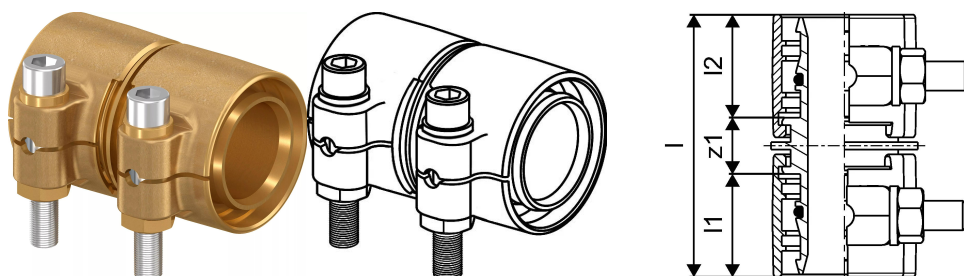

Uponor Wipex toldó PN6 25x2,3-25x2,3

1042972

Technikai adat

Item no EAN	7331541200745
Item no GTIN	07331541200745
Item no VVS	087882025
RSK no.	2410693
Item no NRF	8360791
Item no LVI	1932101
Mennyiségi egység	db
Hossz (I)	54 mm
Hossz (I1)	21 mm
Hossz (I2)	21 mm
Csomagolási mennyiség 1	1
Csomagolási mennyiség 3	30
Csomagolási mennyiség 4	4200
Packaging GTIN PL1	06414905299904
Packaging GTIN PL3	06414905299911
Packaging GTIN PL4	06414905299928
Item Unit Height	43 mm
Item Unit Weight	0,184 kg
Item Unit Width	40 mm

Műszaki dokumentumok

Dokumentumok letöltése

Lőrántfy Zsuzsanna utca 15/B
1043, Budapest
Magyarország

T +36302291978
E ugyfelszolgalat@uponor.com

www.uponor.com/hu-hu