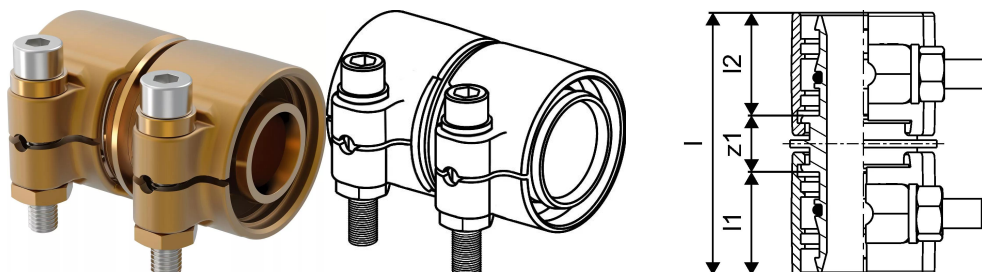

## Uponor Wipex toldó PN10 40x5,5-40x5,5

**1042979**

- PE-Xa vagy PE cső csatlakoztatása
- 10 bar, SDR 7,4
- DR = mészmentesített sárgaréz"

### Leírás Uponor Wipex toldó PN10

#### Specifikáció

- Wipex szerelvények korrózióálló sárgarézből, az EN ISO 6509 szabvány szerinti meszeléssel, rozsdamentes acél csavarral.
- O-gyűrűs tömítés a Wipex csatlakozó és az alapszerelvény csatlakozói között.
- A csatlakozóhoz való csavarkészlet tartalmaz egy rozsdamentes acélból készült hatlapú csavart és az anyát, valamint a sárgarézből készült alátétet.
- Előre nyitott hüvelyes kivitel összeszerelt tartóelemmel a 63-110 mm-es méretekhez.

## Technikai adat

Item no EAN	7331541200776
Item no GTIN	07331541200776
Item no VVS	087882140
RSK no.	2410690
Item no NRF	8360783
Item no LVI	1932110
Mennyiségi egység	db
Hossz (l)	72 mm
Hossz (l1)	30 mm
Hossz (l2)	29 mm
Csomagolási mennyiség 1	1
Csomagolási mennyiség 3	15
Csomagolási mennyiség 4	1200
Packaging GTIN PL1	06414905299997
Packaging GTIN PL3	06414905400003
Packaging GTIN PL4	06414905400010
Item Unit Height	70 mm
Item Unit Weight	0,539 kg
Item Unit Width	45 mm