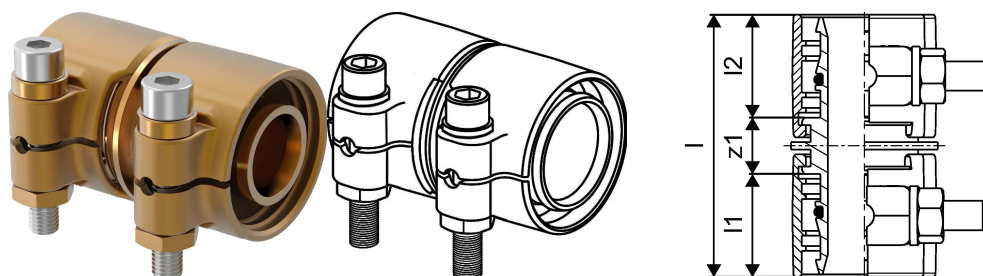

Uponor Wipex toldó PN10 40x5,5-40x5,5

1042979

Technikai adat

Item no EAN	7331541200776
Item no GTIN	07331541200776
Item no VVS	087882140
RSK no.	2410690
Item no NRF	8360783
Item no LVI	1932110
Mennyiségi egység	db
Hossz (l)	72 mm
Hossz (l1)	30 mm
Hossz (l2)	29 mm
Csomagolási mennyiség 1	1
Csomagolási mennyiség 3	15
Csomagolási mennyiség 4	1200
Packaging GTIN PL1	06414905299997
Packaging GTIN PL3	06414905400003
Packaging GTIN PL4	06414905400010
Item Unit Height	70 mm
Item Unit Weight	0,539 kg
Item Unit Width	45 mm

Műszaki dokumentumok

[Dokumentumok letöltése](#)

Lőrántfy Zsuzsanna utca 15/B
1043, Budapest
Magyarország

T +36302291978
E ugyfelszolgalat@uponor.com

www.uponor.com/hu-hu