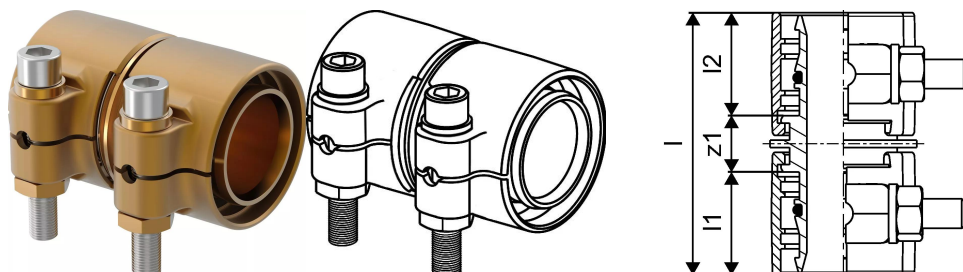

## Uponor Wipex toldó PN6 63x5,8-63x5,8

1042981

- PE-Xa vagy PE cső csatlakoztatása
- 6 bar, SDR 11
- DR = mészmentesített sárgaréz"

### Leírás Uponor Wipex toldó PN6

#### Specifikáció

- Wipex szerelvények korrózióálló sárgarézből, az EN ISO 6509 szabvány szerinti meszeléssel, rozsdamentes acél csavarral.
- O-gyűrűs tömítés a Wipex csatlakozó és az alapszerelvény csatlakozói között.
- A csatlakozóhoz való csavarkészlet tartalmaz egy rozsdamentes acélból készült hatlapú csavart és az anyát, valamint a sárgarézből készült alátétet.
- Előre nyitott hüvelyes kivitel összeszerelt tartóelemmel a 63-110 mm-es méretekhez.