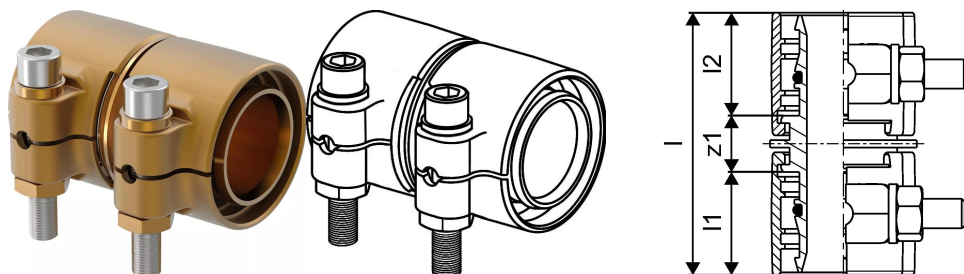

## Uponor Wipex toldó PN6 63x5,8-63x5,8

1042981

- PE-Xa vagy PE cső csatlakoztatása
- 6 bar, SDR 11
- DR = mészmentesített sárgaréz"

### Leírás Uponor Wipex toldó PN6

#### Specifikáció

- Wipex szerelvények korrózióálló sárgarézből, az EN ISO 6509 szabvány szerinti meszeléssel, rozsdamentes acél csavarral.
- O-gyűrűs tömítés a Wipex csatlakozó és az alapszerelvény csatlakozói között.
- A csatlakozóhoz való csavarkészlet tartalmaz egy rozsdamentes acélból készült hatlapú csavart és az anyát, valamint a sárgarézből készült alátétet.
- Előre nyitott hüvelyes kivitel összeszerelt tartóelemmel a 63-110 mm-es méretekhez.