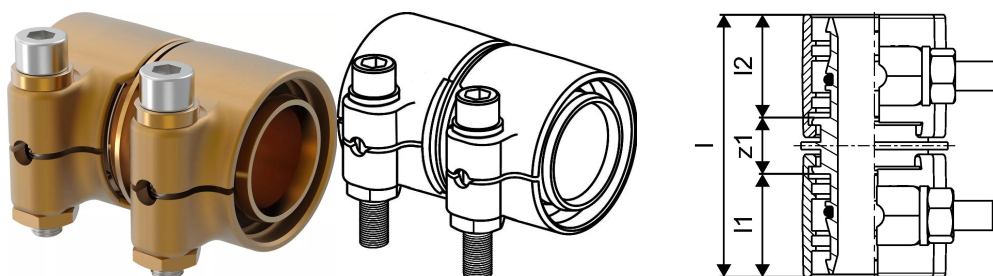

Uponor Wipex toldó PN6 50x4,6-50x4,6

1042984

- PE-Xa vagy PE cső csatlakoztatása
- 6 bar, SDR 11
- DR = mészmentesített sárgaréz"

Leírás Uponor Wipex toldó PN6

Specifikáció

- Wipex szerelvények korrózióálló sárgarézből, az EN ISO 6509 szabvány szerinti meszeléssel, rozsdamentes acél csavarral.
- O-gyűrűs tömítés a Wipex csatlakozó és az alapszerelvény csatlakozói között.
- A csatlakozóhoz való csavarkészlet tartalmaz egy rozsdamentes acélból készült hatlapú csavart és az anyát, valamint a sárgarézről készült alátétet.
- Előre nyitott hüvelyes kivitel összeszerelt tartóelemmel a 63-110 mm-es méretekhez.

Alkalmazás

- Idomcsalád az Uponor Thermo, Aqua, Quattro, Supra, Supra PLUS és Supra Standard csövekhez
- PE és PE-Xa haszoncsövek kúpos külmenetes idomai
- Max. üzemi hőmérséklet: 95°C

Bizonyítvány

- A jóváhagyásokat a helyi felelős személynek kell ellenőriznie. -Teljesítményilatkozat - DWGV

Uponor Wipex toldó PN6 50x4,6-50x4,6

1042984

Product code

Item no EAN	7331541200820
Item no GF	35001042984
Item no GTIN	07331541200820
Item no LVI	1932104
Item no NOBB	42496504
Item no NRF	8360794
Item no RSK	2410696
Item no VVS	087882050

Méretek

Tétel egység magassága	88
Tétel egység hossza	77
Tétel egység súlya	0,938
Tétel egység szélessége	57
Item_UOM	db

Measurements

LENGTH_L	85
Hossz (I1)	36
Hossz (I2)	36
Falvastagság_s	4,6
z1	13

Packaging