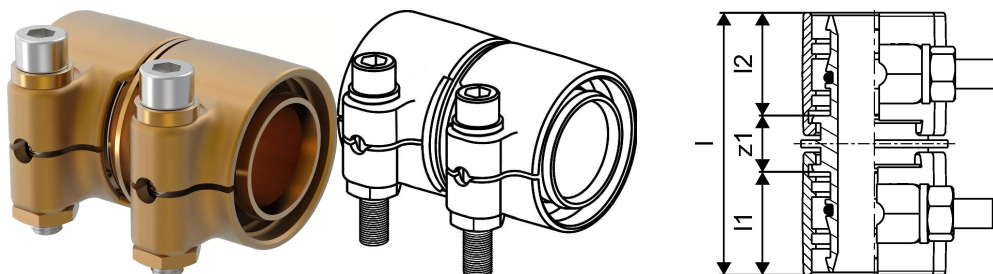

Uponor Wipex toldó PN6 50x4,6-50x4,6

1042984

- PE-Xa vagy PE cső csatlakoztatása
- 6 bar, SDR 11
- DR = mészmentesített sárgaréz"

Leírás Uponor Wipex toldó PN6

Specifikáció

- Wipex szerelvények korrózióálló sárgarézből, az EN ISO 6509 szabvány szerinti meszeléssel, rozsdamentes acél csavarral.
- O-gyűrűs tömítés a Wipex csatlakozó és az alapszerelvény csatlakozói között.
- A csatlakozóhoz való csavarkészlet tartalmaz egy rozsdamentes acélból készült hatlapú csavart és az anyát, valamint a sárgarézről készült alátétet.
- Előre nyitott hüvelyes kivitel összeszerelt tartóelemmel a 63-110 mm-es méretekhez.

Alkalmazás

- Idomcsalád az Uponor Thermo, Aqua, Quattro, Supra, Supra PLUS és Supra Standard csövekhez
- PE és PE-Xa haszoncsövek kúpos külmenetes idomai
- Max. üzemi hőmérséklet: 95°C

Bizonyítvány

- A jóváhagyásokat a helyi felelős személynek kell ellenőriznie. -Teljesítményilatkozat - DWGV

Uponor Wipex toldó PN6 50x4,6-50x4,6

1042984

Product code

Item no EAN	7331541200820
Item no GF	35001042984
Item no GTIN	07331541200820
Item no LVI	1932104
Item no NOBB	42496504
Item no NRF	8360794
Item no RSK	2410696
Item no VVS	087882050

Méretek

Tétel egység magassága	88
Tétel egység hossza	77
Tétel egység súlya	0,938
Tétel egység szélessége	57
Item_UOM	db

Measurements

LENGTH_L	85
Hossz (I1)	36
Hossz (I2)	36
Falvastagság_s	4,6
z1	13

Packaging