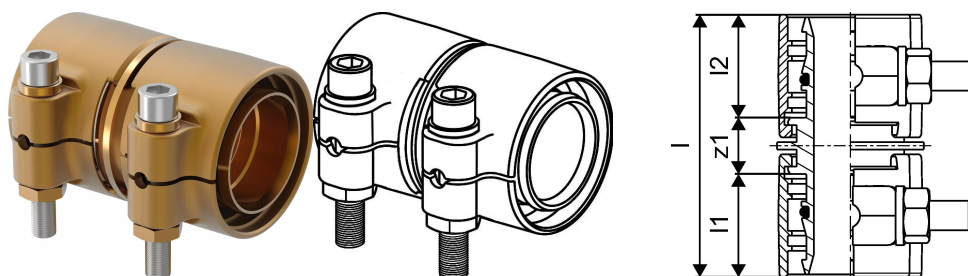

Uponor Wipex toldó PN6 75x6,8-75x6,8

1042985

- PE-Xa vagy PE cső csatlakoztatása
- 6 bar, SDR 11
- DR = mészmentesített sárgaréz"

Leírás Uponor Wipex toldó PN6

Specifikáció

- Wipex szerelvények korrózióálló sárgarézből, az EN ISO 6509 szabvány szerinti meszeléssel, rozsdamentes acél csavarral.
- O-gyűrűs tömítés a Wipex csatlakozó és az alapszerelvény csatlakozói között.
- A csatlakozóhoz való csavarkészlet tartalmaz egy rozsdamentes acélból készült hatlapú csavart és az anyát, valamint a sárgarézről készült alátétet.
- Előre nyitott hüvelyes kivitel összeszerelt tartóelemmel a 63-110 mm-es méretekhez.

Alkalmazás

- Idomcsalád az Uponor Thermo, Aqua, Quattro, Supra, Supra PLUS és Supra Standard csövekhez
- PE és PE-Xa haszoncsövek kúpos külmenetes idomai
- Max. üzemi hőmérséklet: 95°C

Bizonyítvány

- A jóváhagyásokat a helyi felelős személynek kell ellenőriznie. -Teljesítményilatkozat - DWGV

Uponor Wipex toldó PN6 75x6,8-75x6,8

1042985

Technikai adat

Item no EAN	7331541200837
Item no GTIN	07331541200837
Item no VVS	087882075
RSK no.	2410698
Item no NRF	8360796
Item no LVI	1932106
Mennyiségi egység	db
Hossz (I)	123 mm
Hossz (I1)	51 mm
Hossz (I2)	51 mm
Csomagolási mennyiség 1	1
Csomagolási mennyiség 3	3
Csomagolási mennyiség 4	240
Packaging GTIN PL1	06414905400171
Packaging GTIN PL3	06414905400188
Packaging GTIN PL4	06414905400195
Item Unit Height	100 mm
Item Unit Weight	2,331 kg
Item Unit Width	100 mm