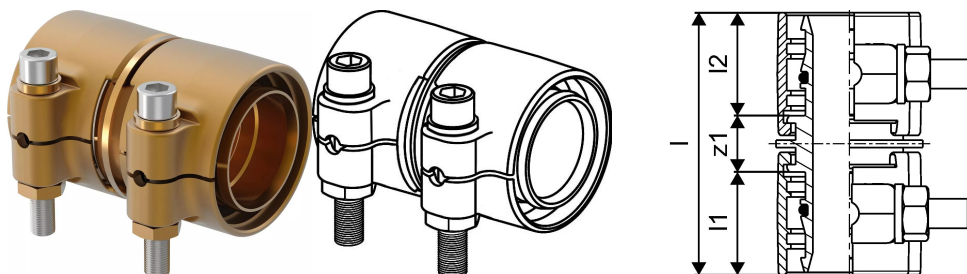

Uponor Wipex toldó PN6 75x6,8-75x6,8

1042985

- PE-Xa vagy PE cső csatlakoztatása
- 6 bar, SDR 11
- DR = mészmentesített sárgaréz"

Leírás Uponor Wipex toldó PN6

Specifikáció

- Wipex szerelvények korrózióálló sárgarézből, az EN ISO 6509 szabvány szerinti meszeléssel, rozsdamentes acél csavarral.
- O-gyűrűs tömítés a Wipex csatlakozó és az alapszerelvény csatlakozói között.
- A csatlakozóhoz való csavarkészlet tartalmaz egy rozsdamentes acélból készült hatlapú csavart és az anyát, valamint a sárgarézről készült alátétet.
- Előre nyitott hüvelyes kivitel összeszerelt tartóelemmel a 63-110 mm-es méretekhez.

Alkalmazás

- Idomcsalád az Uponor Thermo, Aqua, Quattro, Supra, Supra PLUS és Supra Standard csövekhez
- PE és PE-Xa haszoncsövek kúpos külmenetes idomai
- Max. üzemi hőmérséklet: 95°C

Bizonyítvány

- A jóváhagyásokat a helyi felelős személynek kell ellenőriznie. -Teljesítményilatkozat - DWGV

Uponor Wipex toldó PN6 75x6,8-75x6,8

1042985

Technikai adat

Item no EAN	7331541200837
Item no GTIN	07331541200837
Item no VVS	087882075
RSK no.	2410698
Item no NRF	8360796
Item no LVI	1932106
Mennyiségi egység	db
Hossz (I)	123 mm
Hossz (I1)	51 mm
Hossz (I2)	51 mm
Csomagolási mennyiség 1	1
Csomagolási mennyiség 3	3
Csomagolási mennyiség 4	240
Packaging GTIN PL1	06414905400171
Packaging GTIN PL3	06414905400188
Packaging GTIN PL4	06414905400195
Item Unit Height	100 mm
Item Unit Weight	2,331 kg
Item Unit Width	100 mm