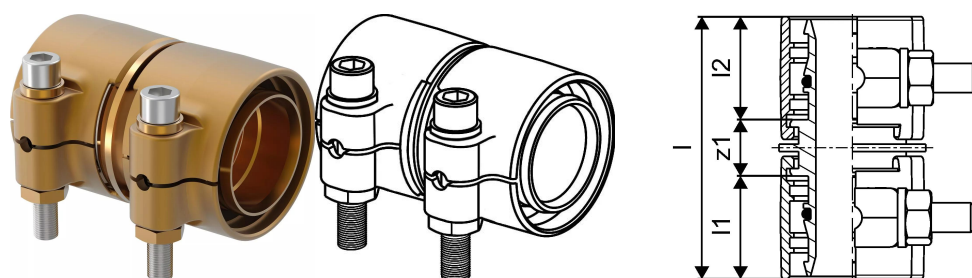

## Uponor Wipex toldó PN6 75x6,8-75x6,8

1042985

No about information

## Uponor Wipex toldó PN6 75x6,8-75x6,8

1042985

## Technikai adat

Item no VVS	087882075
Item no NRF	8360796
Mennyiségi egység	db
Hossz (l)	123 mm
Hossz (l1)	51 mm
Hossz (l2)	51 mm
Packaging Quantity PL1	1
Packaging Quantity PL3	3
Packaging Quantity PL4	240