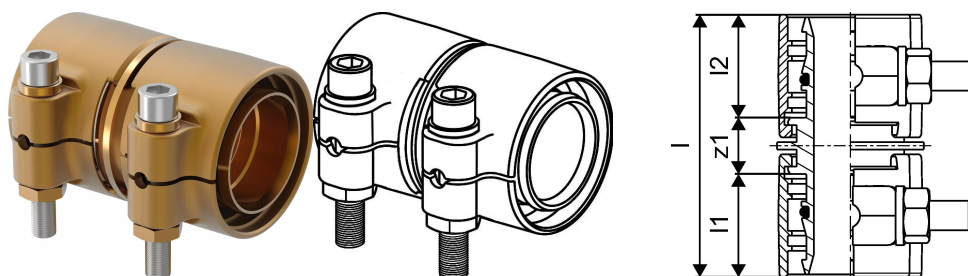

## Uponor Wipex toldó PN6 75x6,8-75x6,8

1042985

No about information

## Uponor Wipex toldó PN6 75x6,8-75x6,8

1042985

## Technikai adat

Item no VVS	087882075
Item no NRF	8360796
Mennyiségi egység	db
Hossz (l)	123 mm
Hossz (l1)	51 mm
Hossz (l2)	51 mm
Packaging Quantity PL1	1
Packaging Quantity PL3	3
Packaging Quantity PL4	240