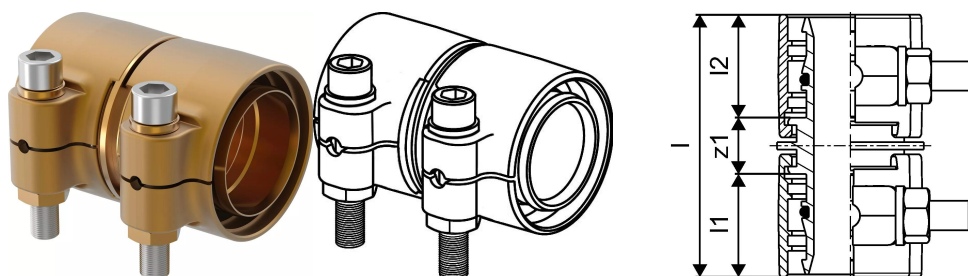

Uponor Wipex toldó PN6 90x8,2-90x8,2

1042986

- PE-Xa vagy PE cső csatlakoztatása
- 6 bar, SDR 11
- DR = mészmentesített sárgaréz"

Uponor Wipex toldó PN6 90x8,2-90x8,2

1042986

Technikai adat

Item no EAN	7331541200844
Item no GTIN	07331541200844
Item no VVS	087882090
RSK no.	2410699
Item no NRF	8360797
Item no LVI	1932107
Mennyiségi egység	db
Hossz (I)	142 mm
Hossz (I1)	59 mm
Hossz (I2)	59 mm
Csomagolási mennyiség 1	1
Csomagolási mennyiség 3	4
Packaging GTIN PL1	06414905400201
Packaging GTIN PL3	06414905400218
Packaging GTIN PL4	06414905400225
Item Unit Length	143
Item Unit Height	95
Item Unit Weight	3,619
Item Unit Width	110