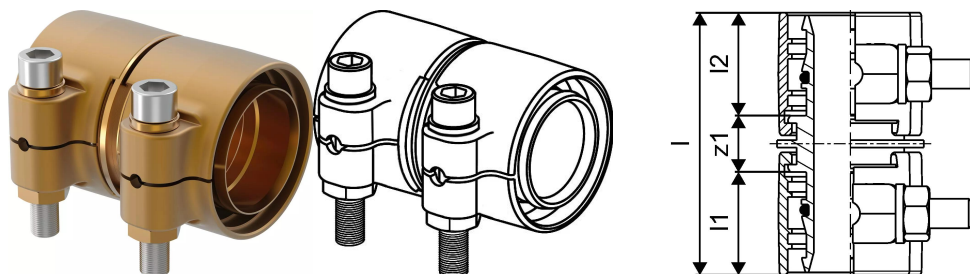

Uponor Wipex toldó PN6 90x8,2-90x8,2

1042986

- PE-Xa vagy PE cső csatlakoztatása
- 6 bar, SDR 11
- DR = mészmentesített sárgaréz"

Uponor Wipex toldó PN6 90x8,2-90x8,2

1042986

Technikai adat

Item no EAN	7331541200844
Item no GTIN	07331541200844
Item no VVS	087882090
RSK no.	2410699
Item no NRF	8360797
Item no LVI	1932107
Mennyiségi egység	db
Hossz (I)	142 mm
Hossz (I1)	59 mm
Hossz (I2)	59 mm
Csomagolási mennyiség 1	1
Csomagolási mennyiség 3	4
Packaging GTIN PL1	06414905400201
Packaging GTIN PL3	06414905400218
Packaging GTIN PL4	06414905400225
Item Unit Length	143
Item Unit Height	95
Item Unit Weight	3,619
Item Unit Width	110