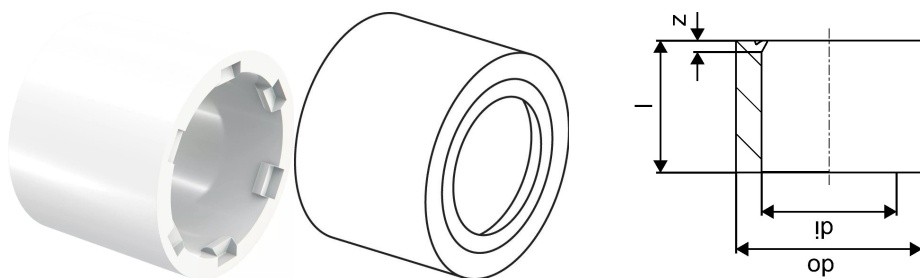

Uponor Q&E gyűrű ütközővel natural 40

1045464

- Ütközővel ellátott
- Pex alapanyagú

Leírás Uponor Q&E gyűrű ütközővel natural

Specifikáció

- Q&E szerelvények és gyűrűk Uponor Pex csövekhez
- A fémszerelvények kiváló minőségű sárgarézből készülnek
- A műanyag szerelvények polifenilszulfonból készülnek.
- A Q&E gyűrűket külön kell megrendelni, ha nem szerepel másként

Alkalmazás

- EN 10226-1 szerinti külső és belső menetek

Uponor Q&E gyűrű ütközővel natural 40

1045464

Measurements

| | |
|----------------------------|------|
| Belső átmérő _{di} | 40,8 |
| LENGTH _L | 40,5 |
| Külső átmérő _{do} | 50,2 |
| Z | 2,5 |