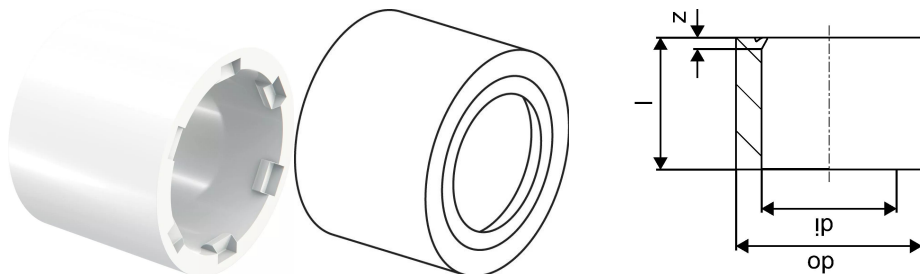

Uponor Q&E gyűrű ütközővel natural 40

1045464

- Ütközővel ellátott
- Pex alapanyagú

Leírás Uponor Q&E gyűrű ütközővel natural

Specifikáció

- Q&E szerelvények és gyűrűk Uponor Pex csövekhez
- A fémszerelvények kiváló minőségű sárgarézből készülnek
- A műanyag szerelvények polifenilszulfonból készülnek.
- A Q&E gyűrűket külön kell megrendelni, ha nem szerepel másként

Alkalmazás

- EN 10226-1 szerinti külső és belső menetek

Uponor Q&E gyűrű ütközővel natural 40

1045464

Measurements

| | |
|----------------------------|------|
| Belső átmérő _{di} | 40,8 |
| LENGTH _L | 40,5 |
| Külső átmérő _{do} | 50,2 |
| Z | 2,5 |