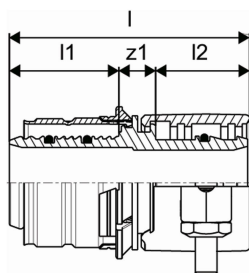

Uponor Wipex MLC press csőcsatlakozó S-Press PN6 32x2,9-32x3,0

1060058

**Leírás Uponor Wipex MLC press csőcsatlakozó S-Press PN6****Specifikáció**

- Wipex szerelvények korrózióálló sárgarézből, az EN ISO 6509 szabvány szerinti meszeléssel, rozsdamentes acél csavarral.
- O-gyűrűs tömítés a Wipex csatlakozó és az alapszerelvény csatlakozói között.
- A csatlakozókhoz való csavarkészlet tartalmaz egy rozsdamentes acélból készült hatlapú csavart és az anyát, valamint a sárgarézből készült alátétet.
- Előre nyitott hüvelyes kivitel összeszerelt tartóelemmel a 63-110 mm-es méretekhez.

Uponor Wipex MLC press csőcsatlakozó S-Press PN6 32x2,9-32x3,0

1060058

Technikai adat

Item no EAN	4021598121669
Item no GTIN	04021598121669
Mennyiségi egység	db
Hossz (l)	66 mm
Hossz (l1)	30 mm
Hossz (l2)	26 mm
Csomagolási mennyiség 1	1
Csomagolási mennyiség 3	25
Packaging GTIN PL1	06414905412389
Packaging GTIN PL3	06414905412396
Item Unit Height	45 mm
Item Unit Weight	0,244 kg
Item Unit Width	65 mm