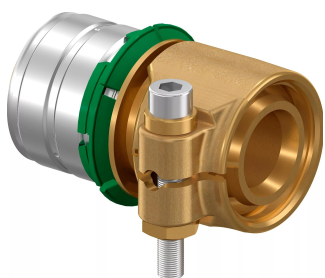

Uponor Wipex MLC press csőcsatlakozó S-Press PN6 32x2,9-32x3,0

1060058

**Leírás Uponor Wipex MLC press csőcsatlakozó S-Press PN6****Specifikáció**

- Wipex szerelvények korrózióálló sárgarézből, az EN ISO 6509 szabvány szerinti meszeléssel, rozsdamentes acél csavarral.
- O-gyűrűs tömítés a Wipex csatlakozó és az alapszerelvény csatlakozói között.
- A csatlakozókhoz való csavarkészlet tartalmaz egy rozsdamentes acélból készült hatlapú csavart és az anyát, valamint a sárgarézből készült alátétet.
- Előre nyitott hüvelyes kivitel összeszerelt tartóelemmel a 63-110 mm-es méretekhez.

Alkalmazás

- Idomcsalád az Uponor Thermo, Aqua, Quattro, Supra, Supra PLUS és Supra Standard csövekhez
- PE és PE-Xa haszoncsövek kúpos külmenetes idomai
- Max. üzemi hőmérséklet: 95°C

Bizonyítvány

- A jóváhagyásokat a helyi felelős személynek kell ellenőriznie. -Teljesítményilatkozat - DWGV

Uponor Wipex MLC press csőcsatlakozó S-Press PN6 32x2,9-32x3,0

1060058

Technikai adat

Item no EAN	4021598121669
Item no GTIN	04021598121669
Mennyiségi egység	db
Hossz (l)	66 mm
Hossz (l1)	30 mm
Hossz (l2)	26 mm
Csomagolási mennyiség 1	1
Csomagolási mennyiség 3	25
Packaging GTIN PL1	06414905412389
Packaging GTIN PL3	06414905412396
Item Unit Height	45 mm
Item Unit Weight	0,244 kg
Item Unit Width	65 mm