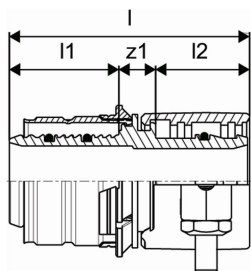

Uponor Wipex MLC press csőcsatlakozó S-Press PN6 32x2,9-32x3,0

1060058

**Leírás Uponor Wipex MLC press csőcsatlakozó S-Press PN6****Specifikáció**

- Wipex szerelvények korrózióálló sárgarézből, az EN ISO 6509 szabvány szerinti meszeléssel, rozsdamentes acél csavarral.
- O-gyűrűs tömítés a Wipex csatlakozó és az alapszerelvény csatlakozói között.
- A csatlakozókhoz való csavarkészlet tartalmaz egy rozsdamentes acélból készült hatlapú csavart és az anyát, valamint a sárgarézből készült alátétet.
- Előre nyitott hüvelyes kivitel összeszerelt tartóelemmel a 63-110 mm-es méretekhez.

Uponor Wipex MLC press csőcsatlakozó S-Press PN6 32x2,9-32x3,0

1060058

Technikai adat

Item no EAN	4021598121669
Item no GTIN	04021598121669
Mennyiségi egység	db
Hossz (l)	66 mm
Hossz (l1)	30 mm
Hossz (l2)	26 mm
Csomagolási mennyiség 1	1
Csomagolási mennyiség 3	25
Packaging GTIN PL1	06414905412389
Packaging GTIN PL3	06414905412396
Item Unit Height	45 mm
Item Unit Weight	0,244 kg
Item Unit Width	65 mm