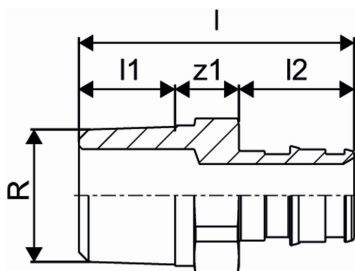

## Uponor Q&amp;E külsőmenetes csatlakozó PL/DR 50-R1 1/2"MT

1085076

No about information

## Uponor Q&amp;E külsőmenetes csatlakozó PL/DR 50-R1 1/2"MT

1085076

## Technikai adat

Mennyiség 1	1
Mennyiség 2	8
Mennyiségi egység	db
Átmérő	50 mm
Nyomás	6+10 bar
Hossz (l)	89 mm
Hossz (l1)	20 mm
Hossz (l2)	52 mm
Apa menet R	1 1/2 inch
z1	17 mm