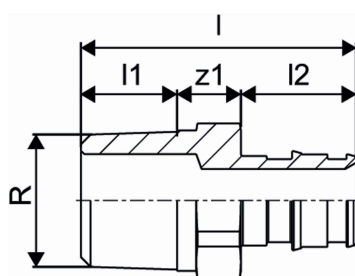

## Uponor Q&amp;E külsőmenetes csatlakozó PL/DR 50-R1 1/2"MT

1085076

No about information

## Uponor Q&amp;E külsőmenetes csatlakozó PL/DR 50-R1 1/2"MT

1085076

## Technikai adat

Mennyiség 1	1
Mennyiség 2	8
Mennyiségi egység	db
Átmérő	50 mm
Nyomás	6+10 bar
Hossz (l)	89 mm
Hossz (l1)	20 mm
Hossz (l2)	52 mm
Apa menet R	1 1/2 inch
z1	17 mm