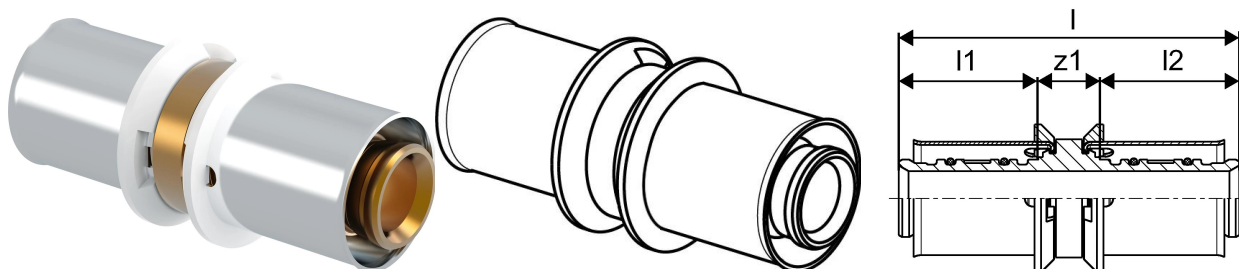

Uponor Smart prés toldó 14x2,0-14x2,0

1089646

- Nyomócsatlakozó
- Sárgarézből készült
- Uponor Smart padlófűtési csövekhez és Comfort Pipe PLUS-hoz

Leírás Uponor Smart prés toldó

Specifikáció

- Intelligens padlófűtési rendszer portfólió
- Tacker panelekkel és csőfixációkkal

Uponor Smart prés toldó 14x2,0-14x2,0

1089646

Product code

Item no EAN	6414905215737
Item no GF	35001089646
Item no GTIN	06414905215737

Méretek

Tétel egység magassága	20.5
Tétel egység hossza	52
Tétel egység súlya	0,028
Tétel egység szélessége	20.5
Item_UOM	db

Measurements

LENGTH_L	52
Hossz (I1)	21,3
Hossz (I2)	21,3
z1	9,4

Status

MTO (longer delivery times)

Tétel kérésre, minimális átfutási idő 2 hét

Packaging

Csomagolás GTIN PL1	06414905634675
Csomagolás GTIN PL3	06414905271801
Csomagolás GTIN PL4	06414905276271
Csomagolás magassága PL1	89
Csomagolás magassága PL3	95
Csomagolás magassága PL4	714
Csomagolás hossza PL1	176
Csomagolás hossza PL3	277
Csomagolás hossza PL4	1200
Csomagolási mennyiség PL1	20