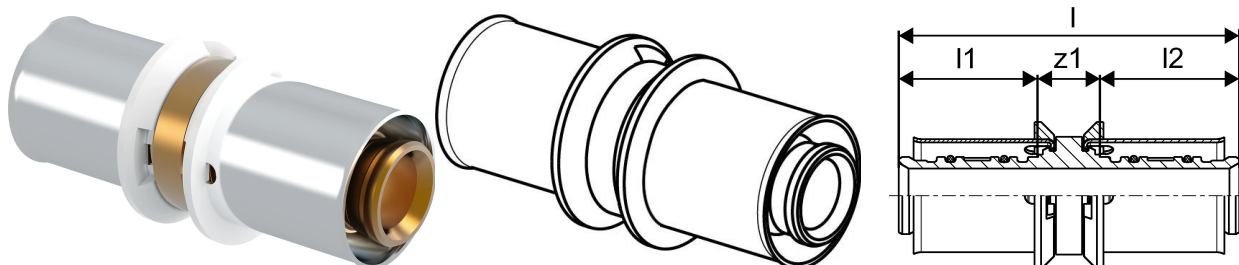

Uponor Smart prés toldó 14x2,0-14x2,0

1089646

- Nyomócsatlakozó
- Sárgarézből készült
- Uponor Smart padlófűtési csövekhez és Comfort Pipe PLUS-hoz

Leírás Uponor Smart prés toldó

Specifikáció

- Intelligens padlófűtési rendszer portfólió
- Tacker panelekkel és csőfixációkkal

Uponor Smart prés toldó 14x2,0-14x2,0

1089646

Product code

Item no EAN	6414905215737
Item no GF	35001089646
Item no GTIN	06414905215737

Méretek

Tétel egység magassága	20.5
Tétel egység hossza	52
Tétel egység súlya	0,028
Tétel egység szélessége	20.5
Item_UOM	db

Measurements

LENGTH_L	52
Hossz (I1)	21,3
Hossz (I2)	21,3
z1	9,4

Status

MTO (longer delivery times)

Tétel kérésre, minimális átfutási idő 2 hét

Packaging

Csomagolás GTIN PL1	06414905634675
Csomagolás GTIN PL3	06414905271801
Csomagolás GTIN PL4	06414905276271
Csomagolás magassága PL1	89
Csomagolás magassága PL3	95
Csomagolás magassága PL4	714
Csomagolás hossza PL1	176
Csomagolás hossza PL3	277
Csomagolás hossza PL4	1200
Csomagolási mennyiség PL1	20