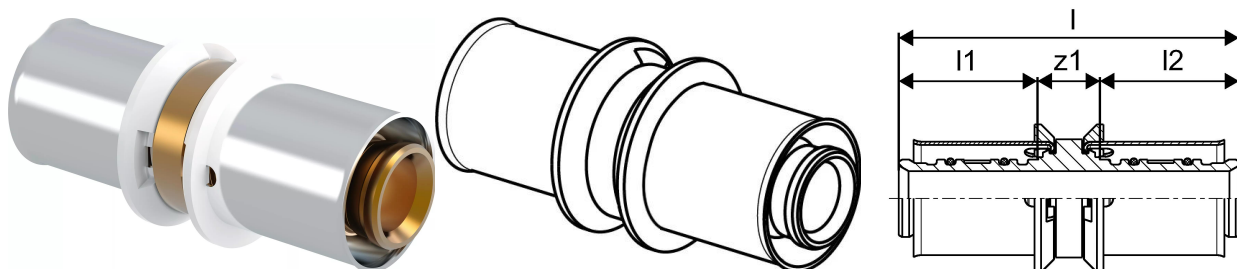

## Uponor Smart toldó 16x1,8/2,0-16x1,8/2,0

1089647

No about information

## Uponor Smart toldó 16x1,8/2,0-16x1,8/2,0

1089647

## Technikai adat

Mennyiség 1	20
Mennyiség 2	80
Mennyiségi egység	db
Átmérő	16 mm
Nyomás	6 bar
Hossz (l)	52 mm
Hossz (l1)	21 mm
Hossz (l2)	21 mm
z1	9 mm