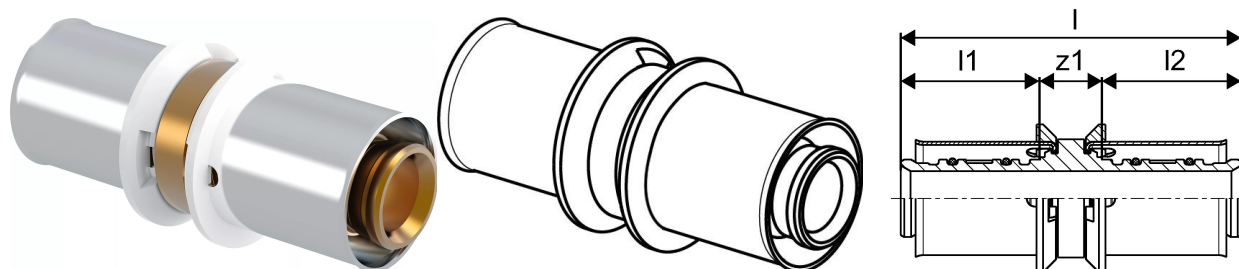

## Uponor Smart toldó 16x1,8/2,0-16x1,8/2,0

1089647

No about information

## Uponor Smart toldó 16x1,8/2,0-16x1,8/2,0

1089647

## Technikai adat

Mennyiség 1	20
Mennyiség 2	80
Mennyiségi egység	db
Átmérő	16 mm
Nyomás	6 bar
Hossz (l)	52 mm
Hossz (l1)	21 mm
Hossz (l2)	21 mm
z1	9 mm