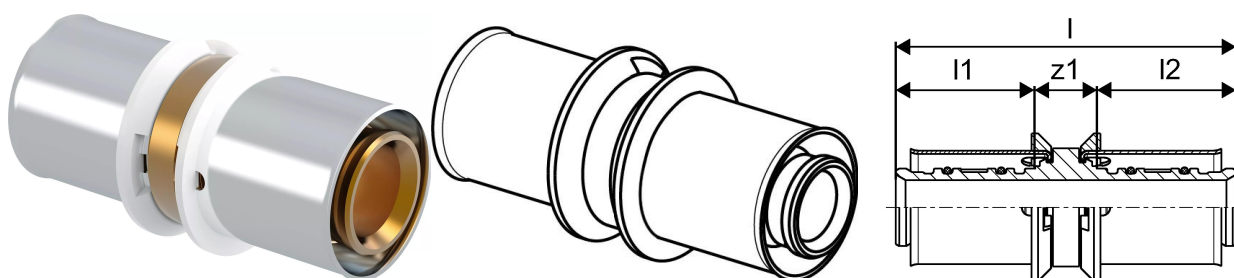

Uponor Smart toldó 20x2,0-20x2,0

1089648

No about information

Uponor Smart toldó 20x2,0-20x2,0

1089648

Technikai adat

Mennyiség 1	20
Mennyiség 2	80
Mennyiségi egység	db
Átmérő	20 mm
Nyomás	6 bar
Hossz (l)	52 mm
Hossz (l1)	21 mm
Hossz (l2)	21 mm
z1	9 mm