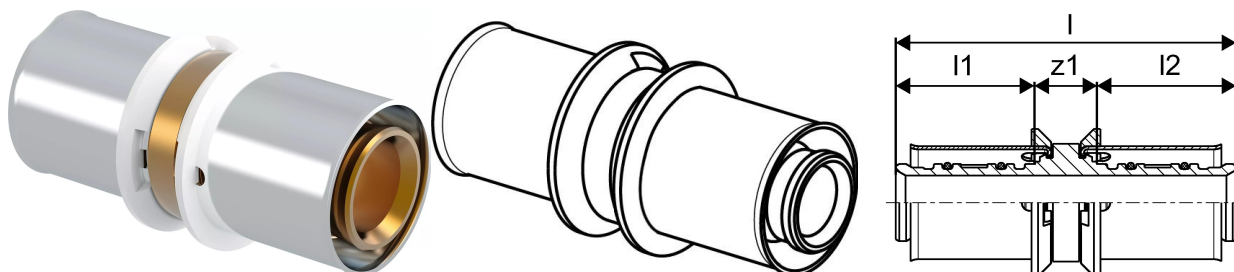

Uponor Smart prés toldó 20x2,0-20x2,0

1089648

- Nyomócsatlakozó
- Sárgarézből készült
- Uponor Smart padlófűtési csövekhez és Comfort Pipe PLUS-hoz

Leírás Uponor Smart prés toldó

Specifikáció

- Intelligens padlófűtési rendszer portfólió
- Tacker panelekkel és csőfixációkkal

Uponor Smart prés toldó 20x2,0-20x2,0

1089648

Product code

Item no EAN	6414905215751
Item no GF	35001089648
Item no GTIN	06414905215751
Item no VVS	045412520

Méreték

Tétel egység magassága	26.6
Tétel egység hossza	52
Tétel egység súlya	0,056
Tétel egység szélessége	26.6
Item_UOM	db

Measurements

LENGTH_L	52
Hossz (l1)	21,3
Hossz (l2)	21,3
z1	9,4

Packaging

Csomagolás GTIN PL1	06414905634699
Csomagolás GTIN PL3	06414905286089
Csomagolás GTIN PL4	06414905286096
Csomagolás magassága PL1	89
Csomagolás magassága PL3	95
Csomagolás magassága PL4	714
Csomagolás hossza PL1	176
Csomagolás hossza PL3	277
Csomagolás hossza PL4	1200
Csomagolási mennyiség PL1	20
Csomagolási mennyiség PL3	80