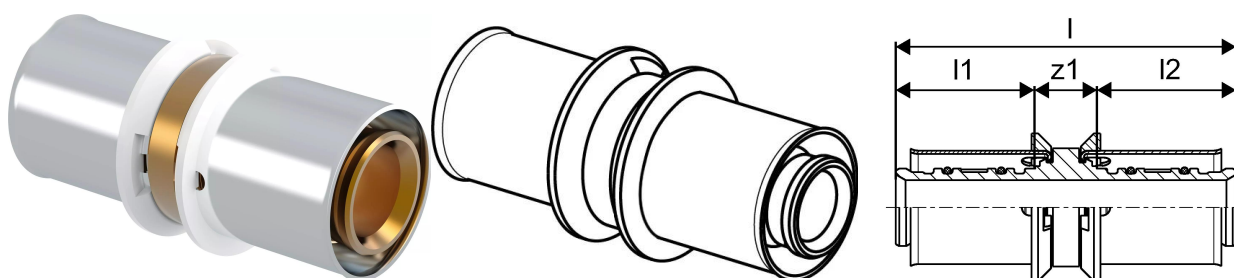

Uponor Smart prés toldó 20x2,0-20x2,0

1089648

- Nyomócsatlakozó
- Sárgarézből készült
- Uponor Smart padlófűtési csövekhez és Comfort Pipe PLUS-hoz

Leírás Uponor Smart prés toldó

Specifikáció

- Intelligens padlófűtési rendszer portfólió
- Tacker panelekkel és csőfixációkkal

Uponor Smart prés toldó 20x2,0-20x2,0

1089648

Product code

Item no EAN	6414905215751
Item no GF	35001089648
Item no GTIN	06414905215751
Item no VVS	045412520

Méreték

Tétel egység magassága	26.6
Tétel egység hossza	52
Tétel egység súlya	0,056
Tétel egység szélessége	26.6
Item_UOM	db

Measurements

LENGTH_L	52
Hossz (l1)	21,3
Hossz (l2)	21,3
z1	9,4

Packaging

Csomagolás GTIN PL1	06414905634699
Csomagolás GTIN PL3	06414905286089
Csomagolás GTIN PL4	06414905286096
Csomagolás magassága PL1	89
Csomagolás magassága PL3	95
Csomagolás magassága PL4	714
Csomagolás hossza PL1	176
Csomagolás hossza PL3	277
Csomagolás hossza PL4	1200
Csomagolási mennyiség PL1	20
Csomagolási mennyiség PL3	80