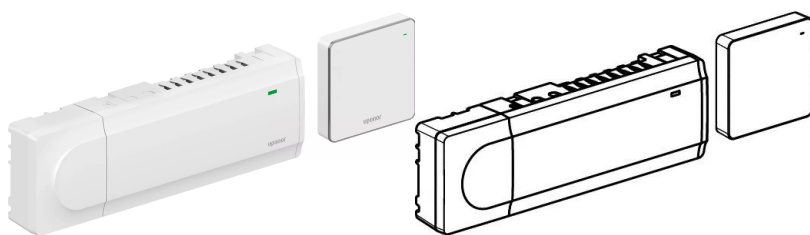

Uponor Smatrix Base szabályzó szett Pulse X-245+R-208 6X

1093019

- Felület fűtő/hűtő rendszerekhez, vezetékes szabályzóegység.
- Funkciók:
 - Automatikus beszabályozás
 - Hűtés/fűtés kezelése
 - Két függetlenül programozható relé ami fölhasználható:
 - Kazán indításra
 - Hűtőgép indításra
 - Szivattyú indításra
 - Fűtés/hűtés jel kiadására
 - Túlfeszültség védelem
 - Internetes vezérelhetőség
 - Kapcsolatot biztosít az Amazon Alexa vagy Google Home készülékekhez
 - Távoli elérés lehetősége az Uponor Smatrix Pulse appon keresztül
 - Automatikus online frissítések
 - Okos riasztások
 - Beüzemelő távolról meghívható a rendszerbe
 - Időprogramozható
- Technikai paraméterek:
 - Maximum 6 db termosztát (M-242 modullal 12db)
 - Maximum 8 db 24V-os állásszabályzó (M-242 modullal 14db)
 - Legfeljebb 4 db X-245 köthető egy R-208-ra
- A csomag tartalmazza:
 - X-245 szabályzóegység
 - R-208 kommunikációs modul
 - A DIN sínhez illeszthető speciális hátlap
 - 2m RJ45-ös kábel
 - Rögzítési anyagok
 - Beüzemelési papírok

Leírás Uponor Smatrix Base szabályzó szett Pulse X-245+R-208 6X

Specifikáció

- akár 4 vezérlő egy rendszerben
- üzemi feszültség: 230V
- az automatikus kiegyensúlyozás optimalizálja az energiafelhasználást és a kényelmet
- elektromos vezérlés
- vezérlőnként akár 6 szobatermosztátot és 8 állásszabályzót (24V) támogat
- szivattyú és kazán relék
- szelep- és szivattyúgyakorlat
- relatív páratartalom-szabályozás
- Különböző bekötési lehetőségek(lánc/ csillag) - 4 vezetékes BUS kommunikáció - Kommunikációs egység: RS 485
- max. bemeneti teljesítmény működtetőnként: 24VAC / 0,2A (0,4A csúcs)

Alkalmazás

- vezetékes szobahőmérséklet-szabályozás sugárzó fűtéshez és hűtéshez
- beállítási tartomány: +5°C ... +35°C

Bizonyítvány

- CE / EAC

Uponor Smatrix Base szabályzó szett Pulse X-245+R-208 6X

1093019