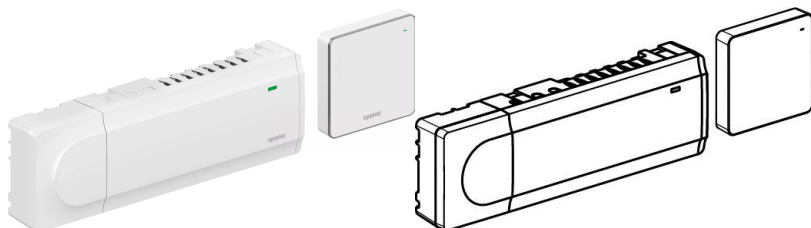

Uponor Smatrix Base szabályzó szett Pulse X-245+R-208 6X

1093019

Product code

Item no EAN	6414905228034
Item no GF	35001093019
Item no GTIN	06414905228034
Item no LVI	2024562
Item no RSK	2988175
Item no VVS	466253340

Méretek

Tétel egység magassága	50
Tétel egység hossza	450
Tétel egység súlya	1,5650
Tétel egység szélessége	110
Item_UOM	szet

Measurements

LENGTH_L	450
Z Mérés h	50
Z Mérés w	110

Packaging

Csomagolás GTIN PL1	06414905441518
Csomagolás GTIN PL2	06414905443277
Csomagolás GTIN PL4	06414905287208
Csomagolás magassága PL1	80
Csomagolás magassága PL2	300
Csomagolás magassága PL4	1044
Csomagolás hossza PL1	370
Csomagolás hossza PL2	400
Csomagolás hossza PL4	1200
Csomagolási mennyiség PL1	1