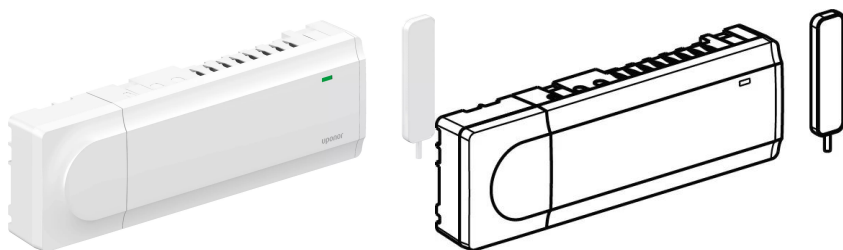

Uponor Smatrix Wave központi egység Pulse X-265 6X

1093021

Product code

Item no EAN	6414905228058
Item no GF	35001093021
Item no GTIN	06414905228058
Item no LVI	2024568
Item no NRF	8361139
Item no RSK	2988495
Item no VVS	466251310

Méreték

Tétel egység magassága	50
Tétel egység hossza	370
Tétel egységsúlya	1,5620
Tétel egység szélessége	110
Item_UOM	db

Measurements

LENGTH_L	370
Z Mérés h	50
Z Mérés w	110

Packaging

Csomagolás GTIN PL1	06414905441532
Csomagolás GTIN PL2	06414905443291
Csomagolás GTIN PL4	06414905503902
Csomagolás magassága PL1	80
Csomagolás magassága PL2	300
Csomagolás magassága PL4	1044
Csomagolás hossza PL1	370
Csomagolás hossza PL2	400
Csomagolás hossza PL4	1200