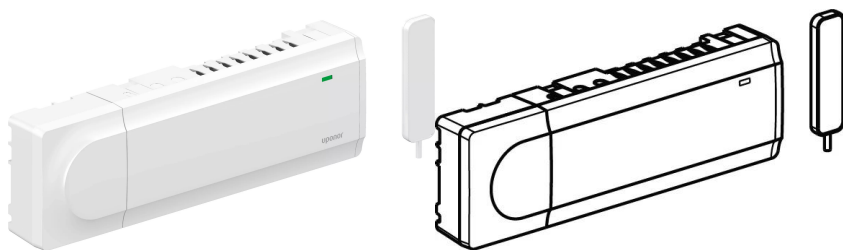

Uponor Smatrix Wave központi egység Pulse X-265 6X

1093021

- Felület fűtő/hűtő rendszerekhez, rádiós szabályzóegység.

- Funkciók:

- Automatikus beüzemelés
- Fűtés kezelése
- Hűtés kezelése (R-208 megléte esetén)
- Kazán indításra
- Szivattyú indításra
- Túlfeszültség védelem
- Internetes vezérelhetőség (R-208 megléte esetén)

- Technikai paraméterek:

- Maximum 6 db termosztát (M-262 modullal 12db)
- Maximum 8 db 24V-os állásszabályzó (M-262 modullal 14db)

- A csomag tartalmazza:

- X-265 szabályzóegység
- Antenna
- Rögzítési anyagok
- Beüzemelési papírok

Leírás Uponor Smatrix Wave központi egység Pulse X-265 6X

Specifikáció

- akár 4 vezérlő egy rendszerben
- üzemi feszültség: 230V
- az automatikus kiegyensúlyozás optimalizálja az energiafelhasználást és a kényelmet
- elektromos vezérlés
- vezérlőnként akár 6 szobatermosztátot és 8 állásszabályzót (24V) támogat
- szivattyú és kazán relék
- szelep- és szivattyúgyakorlat
- relatív páratartalom-szabályozás
- kombinálja a padlófűtés/hűtés és a mennyezeti hűtés szabályozását
- max. bemeneti teljesítmény működtetőnként: 24VAC / 0,2A (0,4A csúcs)