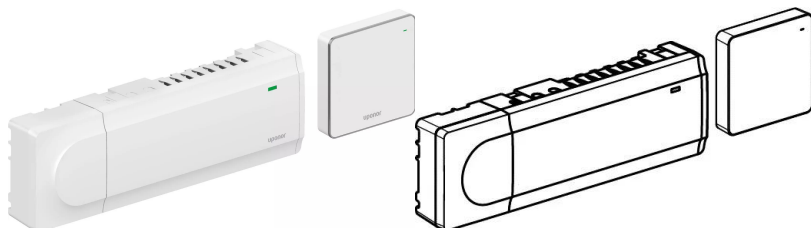

Uponor Smatrix Wave szabályzó szett Pulse X-265+R-208 6X

1093024

Product code

Item no EAN	6414905228089
Item no GF	35001093024
Item no GTIN	06414905228089
Item no LVI	2024567
Item no RSK	2988494
Item no VVS	466251340

Méretek

Tétel egység magassága	50
Tétel egység hossza	450
Tétel egység súlya	1,5900
Tétel egység szélessége	110
Item_UOM	szet

Measurements

LENGTH_L	450
Z Mérés h	50
Z Mérés w	110

Packaging

Csomagolás GTIN PL1	06414905441563
Csomagolás GTIN PL2	06414905443321
Csomagolás GTIN PL4	06414905287215
Csomagolás magassága PL1	80
Csomagolás magassága PL2	300
Csomagolás magassága PL4	1044
Csomagolás hossza PL1	370
Csomagolás hossza PL2	400
Csomagolás hossza PL4	1200
Csomagolási mennyiség PL1	1