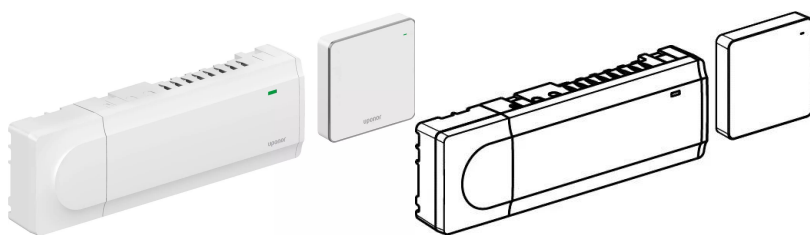

Uponor Smatrix Wave szabályzó szett Pulse X-265+R-208 6X

1093024

- Felület fűtő/hűtő rendszerekhez, rádiós szabályzóegység.
- Funkciók:
 - Automatikus beszabályozás
 - Hűtés/fűtés kezelése
 - Két függetlenül programozható relé ami fölhasználható:
 - Kazán indításra
 - Hűtőgép indításra
 - Szivattyú indításra
 - Fűtés/hűtés jel kiadására
 - Túlfeszültség védelem
 - Internetes vezérelhetőség
 - Kapcsolatot biztosít az Amazon Alexa vagy Google Home készülékekhez
 - Távoli elérés lehetősége az Uponor Smatrix Pulse appon keresztül
 - Automatikus online frissítések
 - Okos riasztások
 - Beüzemelő távolról meghívható a rendszerbe
 - Időprogramozható
- Technikai paraméterek:
 - Maximum 6 db termosztát (M-262 modullal 12db)
 - Maximum 8 db 24V-os állásszabályzó (M-262 modullal 14db)
 - Legfeljebb 4 db X-265 köthető egy R-208-ra
- A csomag tartalmazza:
 - X-265 szabályzóegység
 - R-208 kommunikációs modul
 - A DIN sínhez illeszthető speciális hátlap
 - 2m RJ45-ös kábel
 - Rögzítési anyagok
 - Beüzemelési papírok

Leírás Uponor Smatrix Wave szabályzó szett Pulse X-265+R-208 6X

Specifikáció

- akár 4 vezérlő egy rendszerben
- üzemi feszültség: 230V
- az automatikus kiegyensúlyozás optimalizálja az energiafelhasználást és a kényelmet
- elektromos vezérlés
- vezérlőnként akár 6 szobatermosztátot és 8 állásszabályzót (24V) támogat
- szivattyú és kazán relék
- szelep- és szivattyúgyakorlat
- relatív páratartalom-szabályozás
- kombinálja a padlófűtés/hűtés és a mennyezeti hűtés szabályozását
- max. bemeneti teljesítmény működtetőnként: 24VAC / 0,2A (0,4A csúcs)