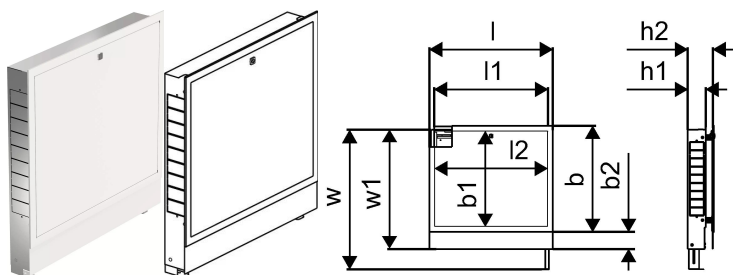

## Uponor Vario falba építhető szekrény IW 550x730x110mm

1093473

- Komplettszekrény, kerettel és ajtóval, falba építhető verzió
- Mélység: 110-150mm közt állítható
- Magasság: 730-930mm közt állítható
- Maximális padló magasság: 200mm
- Anyag: galvanizált acél
- Fehér por szórt keret és ajtó (szín: RAL 9016)
- Zárható ajtó

## Uponor Vario falba építhető szekrény IW 550x730x110mm

1093473

## Méreték

Tétel egység magassága	758
Tétel egység hossza	605
Tétel egység súlya	8,29
Tétel egység szélessége	124
Item_UOM	db