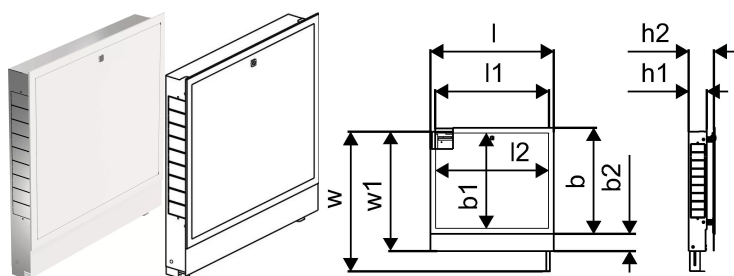

## Uponor Vario falba építhető szekrény IW 550x730x110mm

1093473

- Komplettszekrény, kerettel és ajtóval, falba építhető verzió
- Mélység: 110-150mm közt állítható
- Magasság: 730-930mm közt állítható
- Maximális padló magasság: 200mm
- Anyag: galvanizált acél
- Fehér por szórt keret és ajtó (szín: RAL 9016)
- Zárható ajtó

## Uponor Vario falba építhető szekrény IW 550x730x110mm

1093473

## Méreték

Tétel egység magassága	758
Tétel egység hossza	605
Tétel egység súlya	8,29
Tétel egység szélessége	124
Item_UOM	db