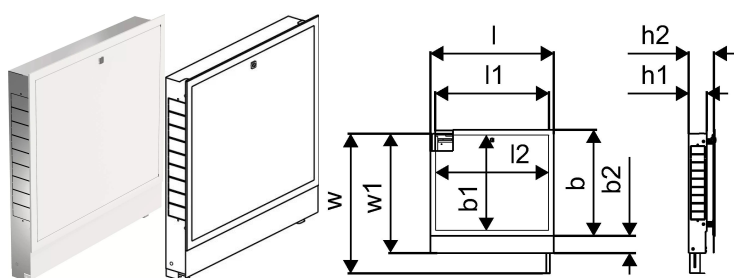

Uponor Vario falba építhető szekrény IW 850x730x110mm

1093475

Product code

Item no EAN	6414905229710
Item no GF	35001093475
Item no GTIN	06414905229710
Item no VVS	046231308

Méreték

Tétel egység magassága	758
Tétel egység hossza	905
Tétel egység súlya	12,23
Tétel egység szélessége	124
Item_UOM	db

Measurements

LENGTH_L	905
Hossz (l1)	850
Hossz (l2)	838,6
Z Mérés b	650
Z Mérés b1	572,2
Z Mérés b2	107,5
Z Mérés h1	110
Z Mérés h2	150
Z Mérés w	930
Z Mérés w1	730

Packaging

Csomagolás GTIN PL1	06414905282678
Csomagolás GTIN PL4	06414905664948
Csomagolás magassága PL1	790
Csomagolás magassága PL4	1790
Csomagolás hossza PL1	145