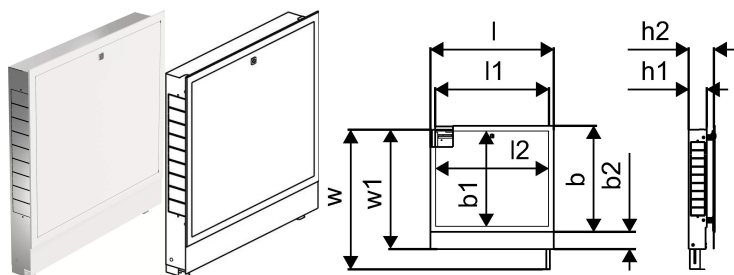

## Uponor Vario falba építhető szekrény IW 850x730x110mm

### 1093475

- Komplettszekrény, kerettel és ajtóval, falba építhető verzió
- Mélység: 110-150mm közt állítható
- Magasság: 730-930mm közt állítható
- Maximális padló magasság: 200mm
- Anyag: galvanizált acél
- Fehér por szórt keret és ajtó (szín: RAL 9016)
- Zárható ajtó

## Méreték

Tétel egység magassága	758
Tétel egység hossza	905
Tétel egység súlya	12,23
Tétel egység szélessége	124
Item_UOM	db