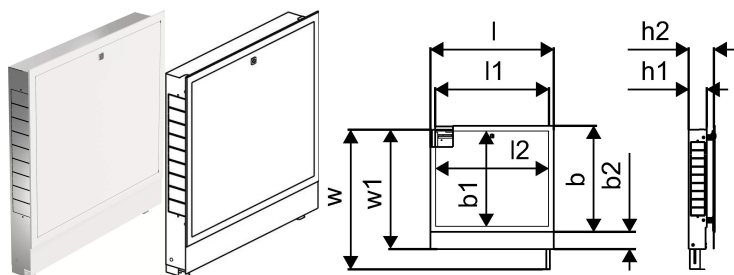

Uponor Vario falba építhető szekrény IW 850x730x110mm

1093475

- Komplettszekrény, kerettel és ajtóval, falba építhető verzió
- Mélység: 110-150mm közt állítható
- Magasság: 730-930mm közt állítható
- Maximális padló magasság: 200mm
- Anyag: galvanizált acél
- Fehér por szórt keret és ajtó (szín: RAL 9016)
- Zárható ajtó

No about information

Uponor Vario falba építhető szekrény IW 850x730x110mm

1093475

Product code

Item no EAN	6414905229710
Item no GF	35001093475
Item no GTIN	06414905229710
Item no VVS	046231308

Méretek

Tétel egység magassága	758
Tétel egység hossza	905
Tétel egység súlya	12,23
Tétel egység szélessége	124
Item_UOM	db

Measurements

LENGTH_L	905
Hossz (l1)	850
Hossz (l2)	838,6
Z Mérés b	650
Z Mérés b1	572,2
Z Mérés b2	107,5
Z Mérés h1	110
Z Mérés h2	150
Z Mérés w	930
Z Mérés w1	730

Packaging

Csomagolás GTIN PL1	06414905282678
Csomagolás GTIN PL4	06414905664948
Csomagolás magassága PL1	790
Csomagolás magassága PL4	1790
Csomagolás hossza PL1	145