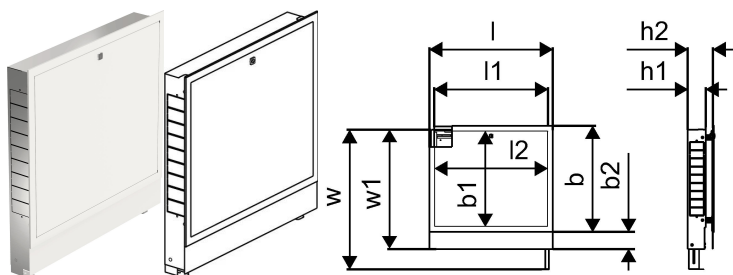

## Uponor Vario falba építhető szekrény IW 1000x730x110mm

1093476

- Komplettszekrény, kerettel és ajtóval, falba építhető verzió
- Mélység: 110-150mm közt állítható
- Magasság: 730-930mm közt állítható
- Maximális padló magasság: 200mm
- Anyag: galvanizált acél
- Fehér por szírt keret és ajtó (szín: RAL 9016)
- Zárható ajtó

## Uponor Vario falba építhető szekrény IW 1000x730x110mm

1093476

## Méretek

Tétel egység magassága	758
Tétel egység hossza	1055
Tétel egység súlya	14,26
Tétel egység szélessége	124
Item_UOM	db