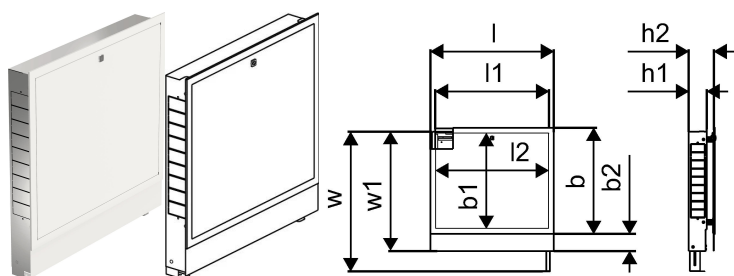

## Uponor Vario falba építhető szekrény IW 1000x730x110mm

1093476

- Komplettszekrény, kerettel és ajtóval, falba építhető verzió
- Mélység: 110-150mm közt állítható
- Magasság: 730-930mm közt állítható
- Maximális padló magasság: 200mm
- Anyag: galvanizált acél
- Fehér por szírt keret és ajtó (szín: RAL 9016)
- Zárható ajtó

## Uponor Vario falba építhető szekrény IW 1000x730x110mm

1093476

## Méretek

Tétel egység magassága	758
Tétel egység hossza	1055
Tétel egység súlya	14,26
Tétel egység szélessége	124
Item_UOM	db