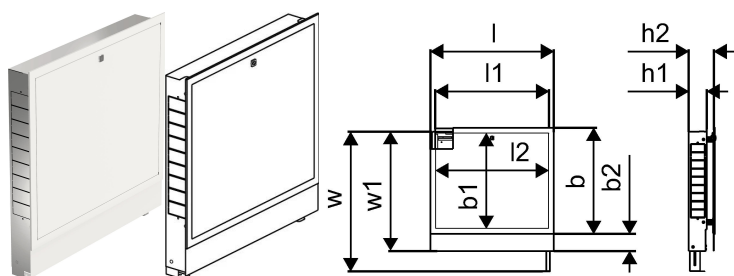

## Uponor Vario falba építhető szekrény IW 1150x730x110mm

1093477

- Komplettszekrény, kerettel és ajtóval, falba építhető verzió
- Mélység: 110-150mm közt állítható
- Magasság: 730-930mm közt állítható
- Maximális padló magasság: 200mm
- Anyag: galvanizált acél
- Fehér por szórt keret és ajtó (szín: RAL 9016)
- Zárható ajtó

## Uponor Vario falba építhető szekrény IW 1150x730x110mm

1093477

## Méreték

Tétel egység magassága	758
Tétel egység hossza	1205
Tétel egység súlya	16,21
Tétel egység szélessége	124
Item_UOM	db