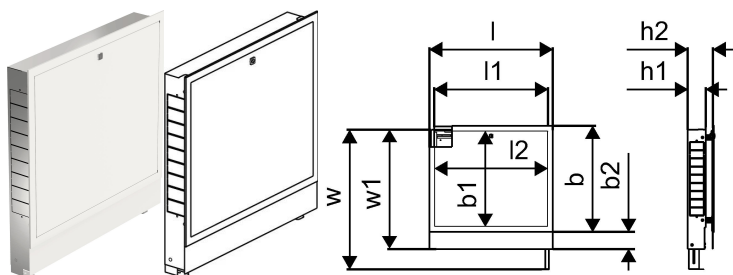

## Uponor Vario falba építhető szekrény IW 1150x730x110mm

1093477

- Komplettszekrény, kerettel és ajtóval, falba építhető verzió
- Mélység: 110-150mm közt állítható
- Magasság: 730-930mm közt állítható
- Maximális padló magasság: 200mm
- Anyag: galvanizált acél
- Fehér por szórt keret és ajtó (szín: RAL 9016)
- Zárható ajtó

## Uponor Vario falba építhető szekrény IW 1150x730x110mm

1093477

## Méreték

Tétel egység magassága	758
Tétel egység hossza	1205
Tétel egység súlya	16,21
Tétel egység szélessége	124
Item_UOM	db