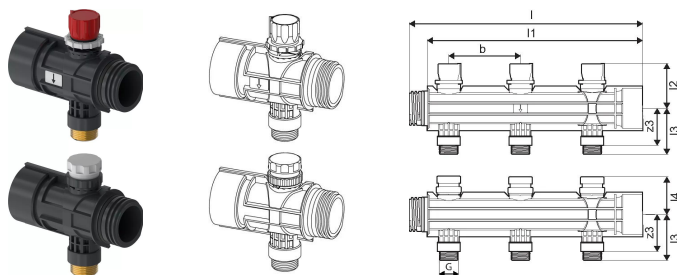

Uponor Magna osztó-gyűjtő 3/4" 1x3/4Euro

1121532

- További körökhöz és alapkészlethez való csatlakoztatáshoz
- Osztó körök szabályozó szelepekkel az előbeállításához
- Visszatérő körökön elzáró szelepekkel
- A visszatérő körökre opcionálisan állásszabályzók csatlakoztathatóak (1000138; 1005605)
- Fűtési körök csatlakozása G3/4" eurokónus

Leírás Uponor Magna osztó-gyűjtő 3/4"

Specifikáció

- Magna ipari fűtési rendszer
- Körszám 2-5 6-9 10-14 15-19 20
- Konzol 2 3 4 5 6
- Távolság kimenet 100 mm

Alkalmazás

- ipari és kereskedelmi nagy felületű fűtés
- beton belsejében való használatra
- max. 20 körszám
- max. nyomás: 6 bar 60°C-on

Uponor Magna osztó-gyűjtő 3/4" 1x3/4Euro

1121532

Product code

| | |
|--------------|----------------|
| Item no EAN | 6414905660377 |
| Item no GF | 35001121532 |
| Item no GTIN | 06414905660377 |
| Item no LVI | 2022183 |
| Item no NRF | 8601849 |

Méretek

| | |
|-------------------------|-------|
| Tétel egység magassága | 56 |
| Tétel egység hossza | 100 |
| Tétel egység súlya | 0,402 |
| Tétel egység szélessége | 370 |
| Item_UOM | db |

Packaging