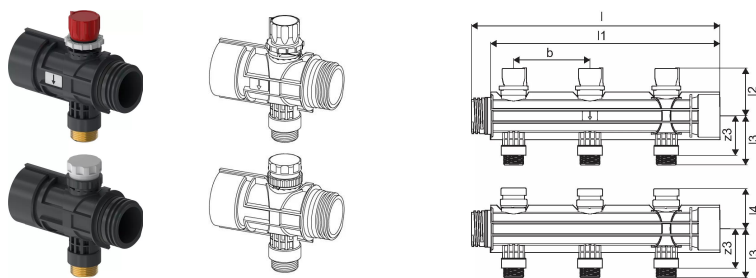

## Uponor Magna osztó-gyűjtő 3/4" 1x3/4Euro

### 1121532

- További körökhöz és alapkészlethez való csatlakoztatáshoz
- Osztó körök szabályozó szelepekkel az előbeállításához
- Visszatérő körökön elzáró szelepekkel
- A visszatérő körökre opcionálisan állásszabályzók csatlakoztathatóak (1000138; 1005605)
- Fűtési körök csatlakozása G3/4" eurokónus

## Leírás Uponor Magna osztó-gyűjtő 3/4"

### Specifikáció

- Magna ipari fűtési rendszer
- Körszám 2-5 6-9 10-14 15-19 20
- Konzol 2 3 4 5 6
- Távolság kimenet 100 mm