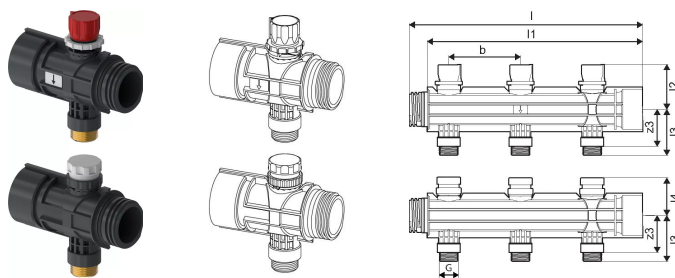

Uponor Magna osztó-gyűjtő 3/4" 1x3/4Euro

1121532

- További körökhöz és alapkészlethez való csatlakoztatáshoz
- Osztó körök szabályozó szelepekkel az előbeállításához
- Visszatérő körökön elzáró szelepekkel
- A visszatérő körökre opcionálisan állásszabályzók csatlakoztathatóak (1000138; 1005605)
- Fűtési körök csatlakozása G3/4" eurokónus

Leírás Uponor Magna osztó-gyűjtő 3/4"

Specifikáció

- Magna ipari fűtési rendszer
- Körszám 2-5 6-9 10-14 15-19 20
- Konzol 2 3 4 5 6
- Távolság kimenet 100 mm

Alkalmazás

- ipari és kereskedelmi nagy felületű fűtés
- beton belsejében való használatra
- max. 20 körszám
- max. nyomás: 6 bar 60°C-on

Uponor Magna osztó-gyűjtő 3/4" 1x3/4Euro

1121532

Product code

| | |
|--------------|----------------|
| Item no EAN | 6414905660377 |
| Item no GF | 35001121532 |
| Item no GTIN | 06414905660377 |
| Item no LVI | 2022183 |
| Item no NRF | 8601849 |

Méretek

| | |
|-------------------------|-------|
| Tétel egység magassága | 56 |
| Tétel egység hossza | 100 |
| Tétel egység súlya | 0,402 |
| Tétel egység szélessége | 370 |
| Item_UOM | db |

Packaging