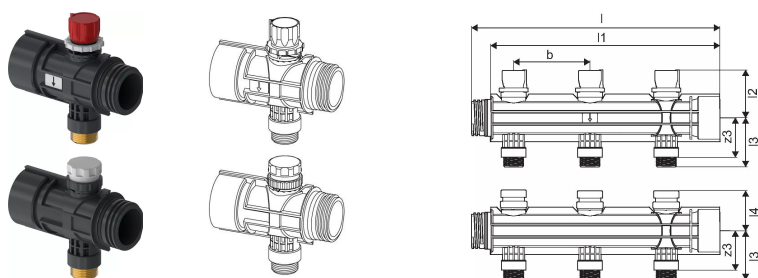

Uponor Magna osztó-gyűjtő 3/4" 1x3/4Euro

1121532

Technikai adat

Item no EAN	6414905660377
Item no GTIN	06414905660377
Item no NRF	8601849
Item no LVI	2022183
Mennyiségi egység	db
Csomagolási mennyiség 1	1
Csomagolási mennyiség 4	10
Csomagolási mennyiség 4	210
Packaging GTIN PL1	06414905663132
Packaging GTIN PL2	06414905663170
Packaging GTIN PL4	06414905663385
Item Unit Length	100
Item Unit Height	56
Item Unit Weight	0,402
Item Unit Width	370

Műszaki dokumentumok

[Dokumentumok letöltése](#)

Uponor Épületgépészeti Kft

Lórántffy Zsuzsanna utca 15/B
1043, Budapest
Magyarország

T +36302291978
E ugyfelszolgalat@uponor.com

www.uponor.com/hu-hu