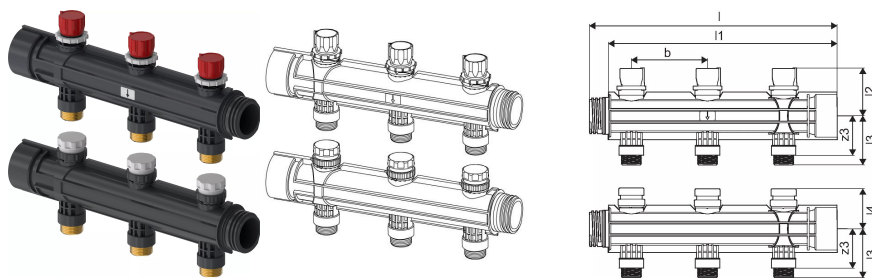

## Uponor Magna osztó-gyűjtő 3/4" 3x3/4Euro

### 1121534

- További körökhöz és alapkészlethez való csatlakoztatáshoz
- Osztó körök szabályozó szelepekkel az előbeállításához
- Visszatérő körökön elzáró szelepekkel
- A visszatérő körökre opcionálisan állásszabályzók csatlakoztathatóak (1000138; 1005605)
- Fűtési körök csatlakozása G3/4" eurokónusz

## Leírás Uponor Magna osztó-gyűjtő 3/4"

## Méretek

Tétel egység magassága	171
Tétel egység hossza	326
Tétel egység súlya	1,014
Tétel egység szélessége	112
Item_UOM	db