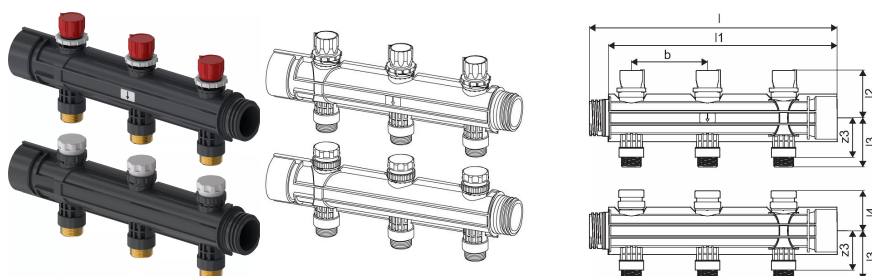

Uponor Magna osztó-gyűjtő 3/4" 3x3/4Euro

1121534

Product code

Item no EAN	6414905660391
Item no GF	35001121534
Item no GTIN	06414905660391
Item no LVI	2022187
Item no NRF	8601852

Méretek

Tétel egység magassága	171
Tétel egység hossza	326
Tétel egység súlya	1,014
Tétel egység szélessége	112
Item_UOM	db

Packaging

Csomagolás GTIN PL1	06414905663101
Csomagolás GTIN PL4	06414905663415
Csomagolás magassága PL1	175
Csomagolás magassága PL4	900
Csomagolás hossza PL1	335
Csomagolás hossza PL4	1200
Csomagolási mennyiség PL1	1
Csomagolási mennyiség PL4	60
Csomagolás típusa PL1	Base_Box
Csomagolás típusa PL4	Pallet
Csomagolási kötet PL1	0,007035
Csomagolási kötet PL4	0,864
Csomagolás súlya PL1	1,104
Csomagolás súlya PL4	90,24
Csomagolás szélessége PL1	120