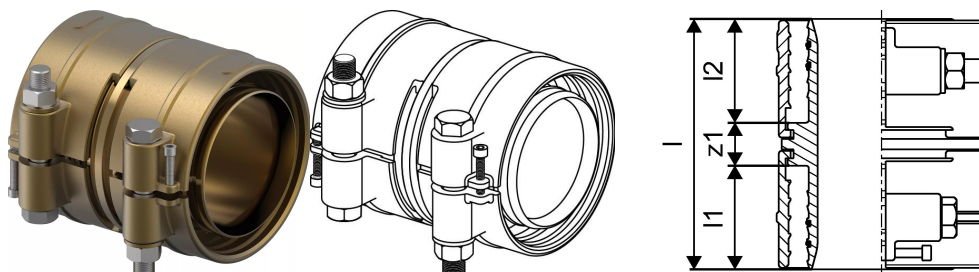

Uponor Ecoflex toldó PN6 140x12,7-140x12,7

1121635

- PE-Xa vagy PE cső csatlakoztatása
- 6 bar, SDR 11
- DR = mészmentesített sárgaréz"

Leírás Uponor Ecoflex toldó PN6

Specifikáció

- Wipex szerelvények korrózióálló sárgarézből, az EN ISO 6509 szabvány szerinti meszeléssel, rozsdamentes acél csavarral.
- O-gyűrűs tömítés a Wipex csatlakozó és az alapszerelvény csatlakozói között.
- A csatlakozóhoz való csavarkészlet tartalmaz egy rozsdamentes acélból készült hatlapú csavart és az anyát, valamint a sárgarézről készült alátétet.
- Előre nyitott hüvelyes kivitel összeszerelt tartóelemmel a 63-110 mm-es méretekhez.

Alkalmazás

- Idomcsalád az Uponor Thermo, Aqua, Quattro, Supra, Supra PLUS és Supra Standard csövekhez
- PE és PE-Xa haszoncsövek kúpos külmenetes idomai
- Max. üzemi hőmérséklet: 95°C

Bizonyítvány

- A jóváhagyásokat a helyi felelős személynek kell ellenőriznie. -Teljesítményilatkozat - DWGV

Uponor Ecoflex toldó PN6 140x12,7-140x12,7

1121635

Technikai adat

Item no EAN	6414905661497
Item no GTIN	06414905661497
Item no VVS	087882340
RSK no.	2282762
Item no NRF	8361288
Item no LVI	1938518
Mennyiségi egység	db
Hossz (I)	169 mm
Hossz (I1)	70 mm
Hossz (I2)	70 mm
Csomagolási mennyiség 1	1
Packaging GTIN PL1	06414905672288
Item Unit Height	215 mm
Item Unit Weight	10,1 kg
Item Unit Width	215 mm