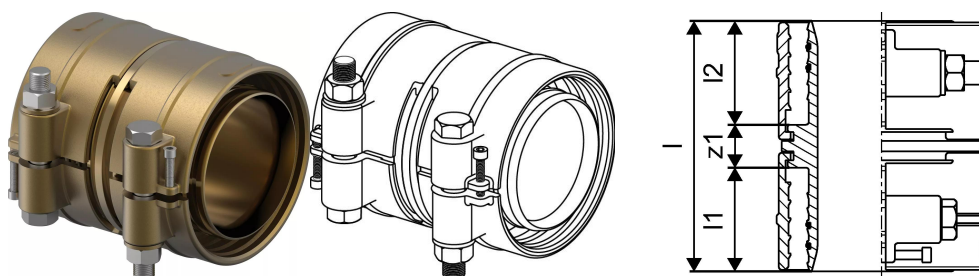

Uponor Ecoflex toldó PN6 140x12,7-140x12,7

1121635

- PE-Xa vagy PE cső csatlakoztatása
- 6 bar, SDR 11
- DR = mészmentesített sárgaréz"

Leírás Uponor Ecoflex toldó PN6

Specifikáció

- Wipex szerelvények korrózióálló sárgarézből, az EN ISO 6509 szabvány szerinti meszeléssel, rozsdamentes acél csavarral.
- O-gyűrűs tömítés a Wipex csatlakozó és az alapszerelvény csatlakozói között.
- A csatlakozóhoz való csavarkészlet tartalmaz egy rozsdamentes acélból készült hatlapú csavart és az anyát, valamint a sárgarézről készült alátétet.
- Előre nyitott hüvelyes kivitel összeszerelt tartóelemmel a 63-110 mm-es méretekhez.

Alkalmazás

- Idomcsalád az Uponor Thermo, Aqua, Quattro, Supra, Supra PLUS és Supra Standard csövekhez
- PE és PE-Xa haszoncsövek kúpos külmenetes idomai
- Max. üzemi hőmérséklet: 95°C

Bizonyítvány

- A jóváhagyásokat a helyi felelős személynek kell ellenőriznie. -Teljesítményilatkozat - DWGV

Uponor Ecoflex toldó PN6 140x12,7-140x12,7

1121635

Technikai adat

Item no EAN	6414905661497
Item no GTIN	06414905661497
Item no VVS	087882340
RSK no.	2282762
Item no NRF	8361288
Item no LVI	1938518
Mennyiségi egység	db
Hossz (I)	169 mm
Hossz (I1)	70 mm
Hossz (I2)	70 mm
Csomagolási mennyiség 1	1
Packaging GTIN PL1	06414905672288
Item Unit Height	215 mm
Item Unit Weight	10,1 kg
Item Unit Width	215 mm