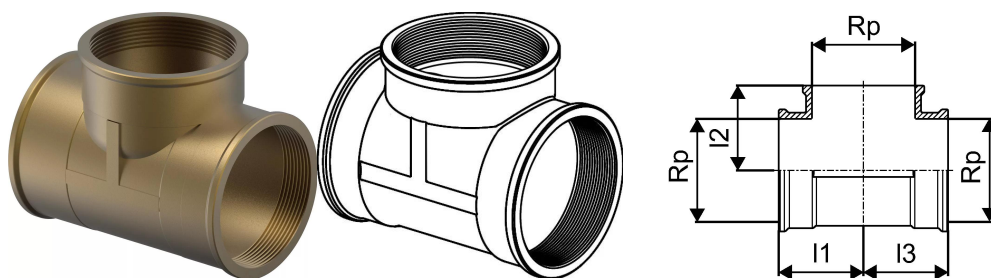

Uponor Ecoflex egál T-idom Rp5-Rp5-Rp5

1121637

Measurements

Belső menet Rp	5
Hossz (I1)	119
Hossz (I2)	119
Hossz (I3)	119

Status

Item Available From date	2026-01-01
MTO (longer delivery times)	Tétel kérésre, minimális átfutási idő 2 hét
Until stocks last	A készlet erejéig

Product code

Item no EAN	6414905661527
Item no GF	35001121637
Item no GTIN	06414905661527
Item no LVI	1938520
Item no NRF	8361291
Item no RSK	2282764
Item no VVS	087842517

Méreték

Tétel egység magassága	198
Tétel egység hossza	238
Tétel egység súlya	7,0
Tétel egység szélessége	158
Item_UOM	db

Packaging

Csomagolás GTIN PL1	06414905672318
Csomagolás GTIN PL4	06414900546669
Csomagolás magassága PL1	165
Csomagolás magassága PL4	309