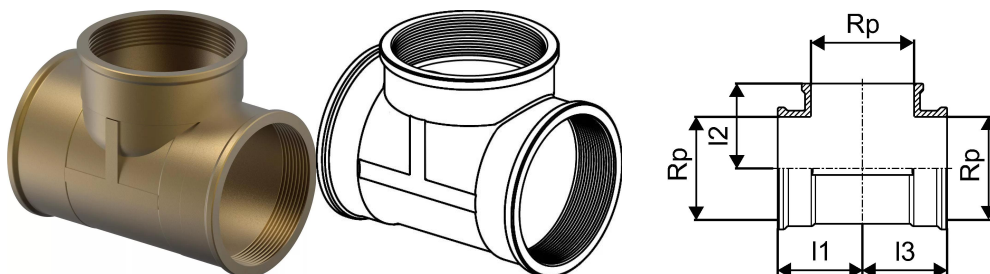

## Uponor Ecoflex egál T-idom Rp5-Rp5-Rp5

1121637

- Kúpos menet, kender tömítéssel
- 6 bar, SDR 11 / 10 bar, SDR 7,4
- DR = mészkőmentesítéssel szembeni ellenállás sárgaréz

### Leírás Uponor Ecoflex egál T-idom

#### Specifikáció

- Wipex szerelvények korrózióálló sárgarézből, az EN ISO 6509 szabvány szerinti meszeléssel, rozsdamentes acél csavarral.
- O-gyűrűs tömítés a Wipex csatlakozó és az alapszerelvény csatlakozói között.
- A csatlakozóhoz való csavarkészlet tartalmaz egy rozsdamentes acéلبól készült hatlapú csavart és az anyát, valamint a sárgarézből készült alátétet.
- Előre nyitott hüvelyes kivitel összeszerelt tartóelemmel a 63-110 mm-es méretekhez.

## Uponor Ecoflex egál T-idom Rp5-Rp5-Rp5

1121637

**Measurements**

Belső menet Rp	5
Hossz (I1)	119
Hossz (I2)	119
Hossz (I3)	119

**Status**

Item Available From date	2026-01-01
MTO (longer delivery times)	Tétel kérésre, minimális átfutási idő 2 hét
Until stocks last	A készlet erejéig