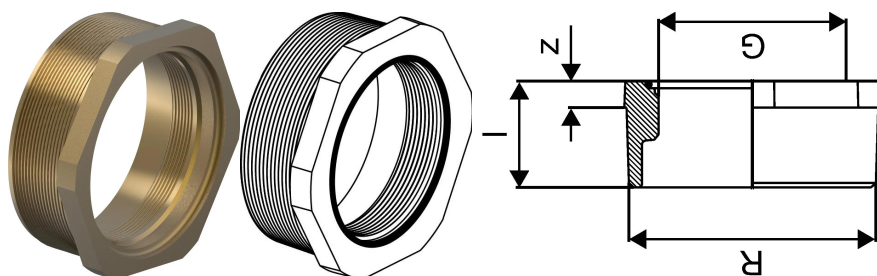

Uponor Ecoflex szűkítő közcsavar KMxBM R5-G4

1121639

- Külső kúpos menet R", kender tömítéssel
- Belső menet Rp", kender tömítéssel
- 6 bar, SDR 11 / 10 bar, SDR 7,4
- DR = mészmentesített sárgaréz

Leírás Uponor Ecoflex szűkítő közcsavar KMxBM

Specifikáció

- Wipex szerelvények korrózióálló sárgarézből, az EN ISO 6509 szabvány szerinti meszeléssel, rozsdamentes acél csavarral.
- O-gyűrűs tömítés a Wipex csatlakozó és az alapszerelvény csatlakozói között.
- A csatlakozókhoz való csavarkészlet tartalmaz egy rozsdamentes acélból készült hatlapú csavart és az anyát, valamint a sárgarézből készült alátétet.
- Előre nyitott hüvelyes kivitel összeszerelt tartóelemmel a 63-110 mm-es méretekhez.

Alkalmazás

- Idomcsalád az Uponor Thermo, Aqua, Quattro, Supra, Supra PLUS és Supra Standard csövekhez
- PE és PE-Xa haszoncsövek kúpos külmenetes idomai
- Max. üzemi hőmérséklet: 95°C

Bizonyítvány

- A jóváhagyásokat a helyi felelős személynek kell ellenőriznie. -Teljesítményilatkozat - DWGV

Uponor Ecoflex szűkítő közcsavar KMxBM R5-G4

1121639

Measurements

Belső menet Rp	4
LENGTH_L	57
Férfi_száll_R	5
Z	13,5

Status

Item Available From date	2026-01-01
Until stocks last	A készlet erejéig

Product code