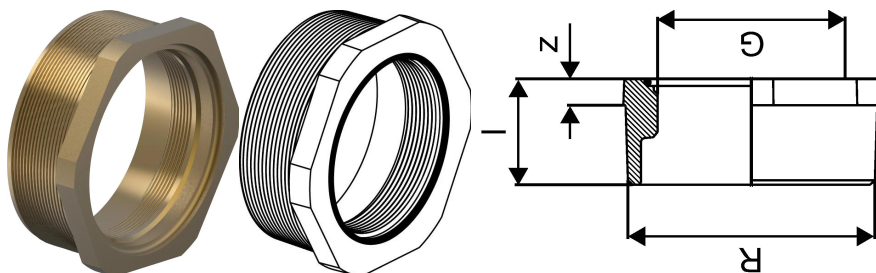

Uponor Ecoflex szűkítő közcsavar KMxBM R5-G4

1121639

- Külső kúpos menet R", kender tömítéssel
- Belső menet Rp", kender tömítéssel
- 6 bar, SDR 11 / 10 bar, SDR 7,4
- DR = mészmentesített sárgaréz

Leírás Uponor Ecoflex szűkítő közcsavar KMxBM

Specifikáció

- Wipex szerelvények korrózióálló sárgarézből, az EN ISO 6509 szabvány szerinti meszeléssel, rozsdamentes acél csavarral.
- O-gyűrűs tömítés a Wipex csatlakozó és az alapszerelvény csatlakozói között.
- A csatlakozókhoz való csavarkészlet tartalmaz egy rozsdamentes acélból készült hatlapú csavart és az anyát, valamint a sárgarézből készült alátétet.
- Előre nyitott hüvelyes kivitel összeszerelt tartóelemmel a 63-110 mm-es méretekhez.

Alkalmazás

- Idomcsalád az Uponor Thermo, Aqua, Quattro, Supra, Supra PLUS és Supra Standard csövekhez
- PE és PE-Xa haszoncsövek kúpos külmenetes idomai
- Max. üzemi hőmérséklet: 95°C

Bizonyítvány

- A jóváhagyásokat a helyi felelős személynek kell ellenőriznie. -Teljesítményilatkozat - DWGV

Uponor Ecoflex szűkítő közcsavar KMxBM R5-G4

1121639

Measurements

Belső menet Rp	4
LENGTH_L	57
Férfi_száll_R	5
Z	13,5

Status

Item Available From date	2026-01-01
Until stocks last	A készlet erejéig

Product code