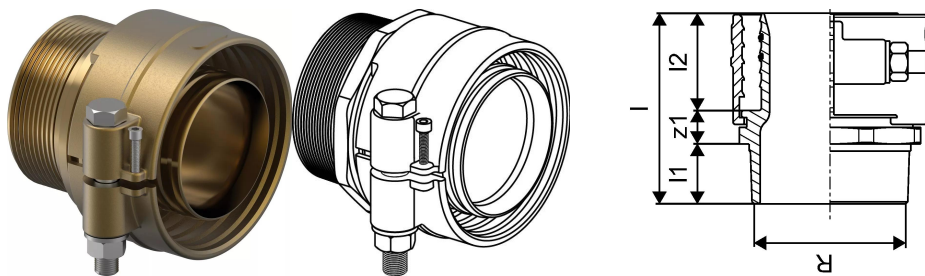

Uponor Ecoflex csatlakozó PN6 140x12,7-R4

1121647

- PE-Xa vagy PE cső csatlakoztatása
- 6 bar, SDR 11
- R" kúpos menet, kendervégződéssel
- Wipex szerelvényekkel nem használható!
- DR = mészmentesített sárgaréz"

Leírás Uponor Ecoflex csőcsatlakozó PN6

Specifikáció

- Wipex szerelvények korrózióálló sárgarézből, az EN ISO 6509 szabvány szerinti meszeléssel, rozsdamentes acél csavarral.
- O-gyűrűs tömítés a Wipex csatlakozó és az alapszerelvény csatlakozói között.
- A csatlakozókhoz való csavarkészlet tartalmaz egy rozsdamentes acélból készült hatlapú csavart és az anyát, valamint a sárgarézről készült alátétet.
- Előre nyitott hüvelyes kivitel összeszerelt tartóelemmel a 63-110 mm-es méretekhez.

Alkalmazás

- Idomcsalád az Uponor Thermo, Aqua, Quattro, Supra, Supra PLUS és Supra Standard csövekhez
- PE és PE-Xa haszoncsövek kúpos külmenetes idomai
- Max. üzemi hőmérséklet: 95°C

Bizonyítvány

- A jóváhagyásokat a helyi felelős személynek kell ellenőriznie. -Teljesítményilatkozat - DWGV

Uponor Ecoflex csatlakozó PN6 140x12,7-R4

1121647

Technikai adat

Item no EAN	6414905661473
Item no GTIN	06414905661473
Item no VVS	087883438
RSK no.	2282770
Item no NRF	8361299
Item no LVI	1938517
Mennyiségi egység	db
Hossz (l)	137 mm
Hossz (l1)	43 mm
Hossz (l2)	70 mm
Csomagolási mennyiség 1	1
Packaging GTIN PL1	06414905672356
Item Unit Height	208 mm
Item Unit Weight	6,500 kg
Item Unit Width	208 mm