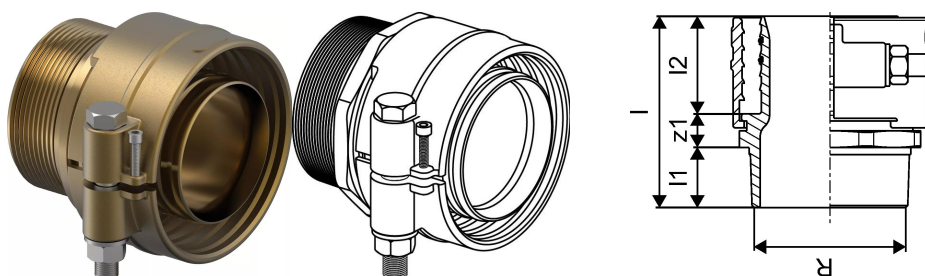

Leírás Uponor Ecoflex csőcsatlakozó PN6

Specifikáció

- Wipex szerelvények korrózióálló sárgarézből, az EN ISO 6509 szabvány szerinti meszeléssel, rozsdamentes acél csavarral.
- O-gyűrűs tömítés a Wipex csatlakozó és az alapszerelvény csatlakozói között.
- A csatlakozókhoz való csavarkészlet tartalmaz egy rozsdamentes acélból készült hatlapú csavart és az anyát, valamint a sárgarézről készült alátétet.
- Előre nyitott hüvelyes kivitel összeszerelt tartóelemmel a 63-110 mm-es méretekhez.

Alkalmazás

- Idomcsalád az Uponor Thermo, Aqua, Quattro, Supra, Supra PLUS és Supra Standard csövekhez
- PE és PE-Xa haszoncsövek kúpos külmenetes idomai
- Max. üzemi hőmérséklet: 95°C

Bizonyítvány

- A jóváhagyásokat a helyi felelős személynek kell ellenőriznie. -Teljesítményilatkozat - DWGV

Uponor Ecoflex csatlakozó PN6 140x12,7-R4

1121647

Technikai adat

Item no EAN	6414905661473
Item no GTIN	06414905661473
Item no VVS	087883438
RSK no.	2282770
Item no NRF	8361299
Item no LVI	1938517
Mennyiségi egység	db
Hossz (l)	137 mm
Hossz (l1)	43 mm
Hossz (l2)	70 mm
Csomagolási mennyiség 1	1
Packaging GTIN PL1	06414905672356
Item Unit Height	208 mm
Item Unit Weight	6,500 kg
Item Unit Width	208 mm