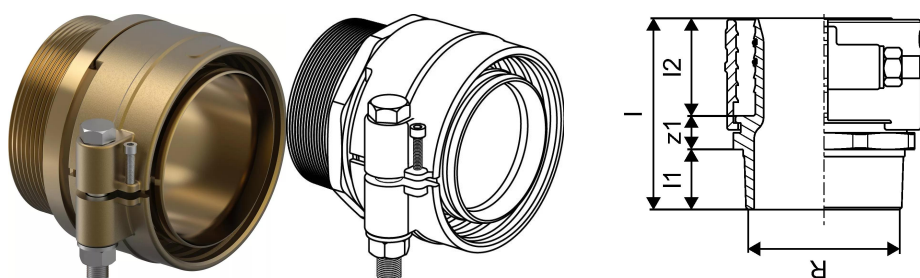

Uponor Ecoflex csatlakozó PN6 160x14,6-R5

1121648

- PE-Xa vagy PE cső csatlakoztatása
- 6 bar, SDR 11
- R" kúpos menet, kendervégződéssel
- Wipex szerelvényekkel nem használható!
- DR = mészmentesített sárgaréz"

Leírás Uponor Ecoflex csőcsatlakozó PN6

Specifikáció

- Wipex szerelvények korrózióálló sárgarézből, az EN ISO 6509 szabvány szerinti meszeléssel, rozsdamentes acél csavarral.
- O-gyűrűs tömítés a Wipex csatlakozó és az alapszerelvény csatlakozói között.
- A csatlakozókhoz való csavarkészlet tartalmaz egy rozsdamentes acélból készült hatlapú csavart és az anyát, valamint a sárgarézből készült alátétet.
- Előre nyitott hüvelyes kivitel összeszerelt tartóelemmel a 63-110 mm-es méretekhez.

Alkalmazás

- Idomcsalád az Uponor Thermo, Aqua, Quattro, Supra, Supra PLUS és Supra Standard csövekhez
- PE és PE-Xa haszoncsövek kúpos külmenetes idomai
- Max. üzemi hőmérséklet: 95°C

Bizonyítvány

- A jóváhagyásokat a helyi felelős személynek kell ellenőriznie. -Teljesítményilatkozat - DWGV

Uponor Ecoflex csatlakozó PN6 160x14,6-R5

1121648

Technikai adat

Item no EAN	6414905661480
Item no GTIN	06414905661480
Item no VVS	087883459
RSK no.	2282771
Item no NRF	8361301
Item no LVI	1938524
Mennyiségi egység	db
Hossz (I)	141 mm
Hossz (I1)	45 mm
Hossz (I2)	70 mm
Csomagolási mennyiség 1	1
Packaging GTIN PL1	06414905672370
Item Unit Height	230 mm
Item Unit Weight	8,2 kg
Item Unit Width	230 mm