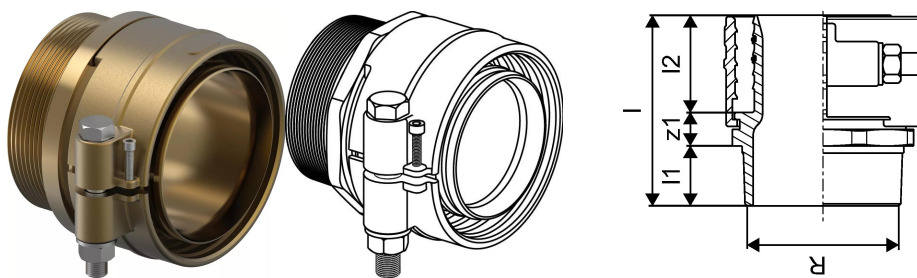

## Uponor Ecoflex csatlakozó PN6 160x14,6-R5

1121648

- PE-Xa vagy PE cső csatlakoztatása
- 6 bar, SDR 11
- R" kúpos menet, kendervégződéssel
- Wipex szerelvényekkel nem használható!
- DR = mészmentesített sárgaréz"

#### Specifikáció

- Wipex szerelvények korrózióálló sárgarézből, az EN ISO 6509 szabvány szerinti meszeléssel, rozsdamentes acél csavarral.
- O-gyűrűs tömítés a Wipex csatlakozó és az alapszerelvény csatlakozói között.
- A csatlakozókhoz való csavarkészlet tartalmaz egy rozsdamentes acélból készült hatlapú csavart és az anyát, valamint a sárgarézből készült alátétet.
- Előre nyitott hüvelyes kivitel összeszerelt tartóelemmel a 63-110 mm-es méretekhez.