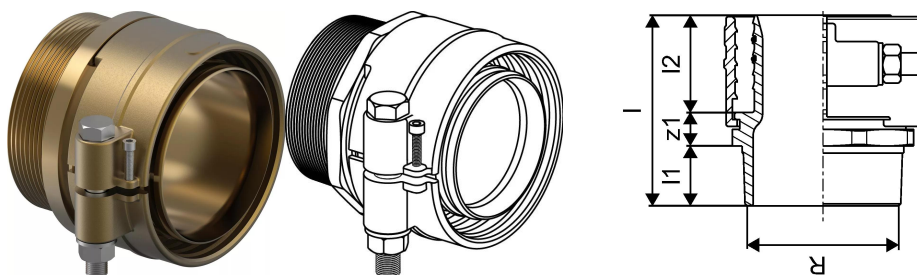

Uponor Ecoflex csatlakozó PN6 160x14,6-R5

1121648

- PE-Xa vagy PE cső csatlakoztatása
- 6 bar, SDR 11
- R" kúpos menet, kendervégződéssel
- Wipex szerelvényekkel nem használható!
- DR = mészmentesített sárgaréz"

Leírás Uponor Ecoflex csőcsatlakozó PN6

Specifikáció

- Wipex szerelvények korrózióálló sárgarézből, az EN ISO 6509 szabvány szerinti meszeléssel, rozsdamentes acél csavarral.
- O-gyűrűs tömítés a Wipex csatlakozó és az alapszerelvény csatlakozói között.
- A csatlakozókhoz való csavarkészlet tartalmaz egy rozsdamentes acélból készült hatlapú csavart és az anyát, valamint a sárgarézből készült alátétet.
- Előre nyitott hüvelyes kivitel összeszerelt tartóelemmel a 63-110 mm-es méretekhez.

Alkalmazás

- Idomcsalád az Uponor Thermo, Aqua, Quattro, Supra, Supra PLUS és Supra Standard csövekhez
- PE és PE-Xa haszoncsövek kúpos külmenetes idomai
- Max. üzemi hőmérséklet: 95°C

Bizonyítvány

- A jóváhagyásokat a helyi felelős személynek kell ellenőriznie. -Teljesítményilatkozat - DWGV

Uponor Ecoflex csatlakozó PN6 160x14,6-R5

1121648

Technikai adat

Item no EAN	6414905661480
Item no GTIN	06414905661480
Item no VVS	087883459
RSK no.	2282771
Item no NRF	8361301
Item no LVI	1938524
Mennyiségi egység	db
Hossz (I)	141 mm
Hossz (I1)	45 mm
Hossz (I2)	70 mm
Csomagolási mennyiség 1	1
Packaging GTIN PL1	06414905672370
Item Unit Height	230 mm
Item Unit Weight	8,2 kg
Item Unit Width	230 mm