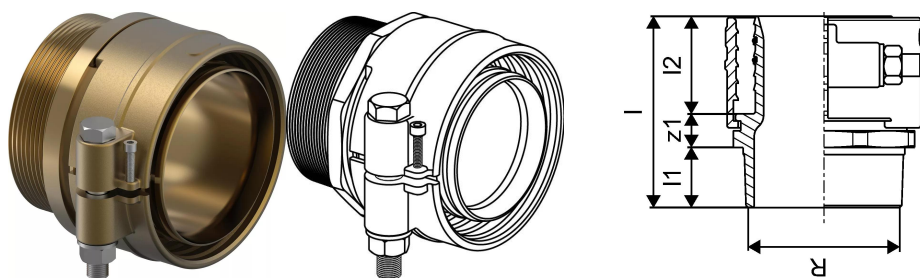

Uponor Ecoflex csatlakozó PN6 160x14,6-R5

1121648

Status

Item Available From date 2025-01-01

MTO (longer delivery times) Tétel kérésre, minimális átfutási idő 2 hét

Until stocks last A készlet erejéig

Product code

Item no EAN 6414905661480

Item no GF 35001121648

Item no GTIN 06414905661480

Item no LVI 1938524

Item no NRF 8361301

Item no RSK 2282771

Item no VVS 087883459

Méretek

Tétel egység magassága 230

Tétel egység hossza 141

Tétel egység súlya 8,2

Tétel egység szélessége 230

Item_UOM db

Measurements

LENGTH_L 141

Hossz (I1) 45

Hossz (I2) 70

Férfi_szál_R 5

Falvastagság_s 14,6

z1 26

Packaging

Csomagolás GTIN PL1 06414905672370

Csomagolás GTIN PL4 06414900546676