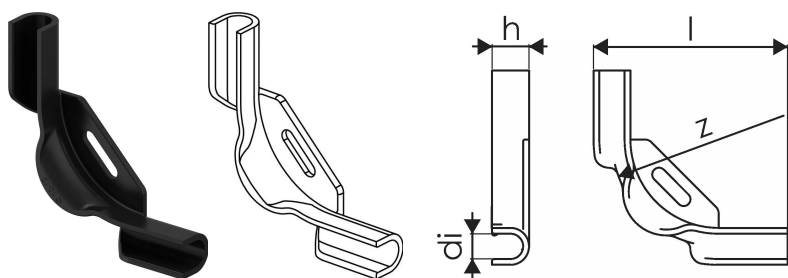

Uponor Multi műanyag csővezető ív 10-12

1135490

- Ütésálló műanyag
- 90°-os csővezető ív

Leírás Uponor Multi műanyag csővezető ív

Specifikáció

- Padlófűtés szerelési tartozékok és alkatrészek több rendszerhez

Alkalmazás

- Sugárzó fűtési és hűtési rendszerek

Uponor Multi műanyag csővezető ív 10-12

1135490

Measurements

Belső_átmérő_di	13
LENGTH_L	100
Z Mérés h	19
Z	55

Product code

Item no EAN	6414900368032
Item no GTIN	06414900368032
Item no LVI	2022234
Item no NRF	8361304

Méretek

Tétel egység magassága	100
Tétel egység hossza	19
Tétel egység súlya	0,02
Tétel egység szélessége	100
Item_UOM	db

Packaging

Csomagolás GTIN PL1	06414900423083
Csomagolás GTIN PL3	06414900307871
Csomagolás GTIN PL4	06414900307901
Csomagolás magassága PL1	111
Csomagolás magassága PL3	360
Csomagolás magassága PL4	1960
Csomagolás hossza PL1	320
Csomagolás hossza PL3	485
Csomagolás hossza PL4	1200
Csomagolási mennyiség PL1	60
Csomagolási mennyiség PL3	360