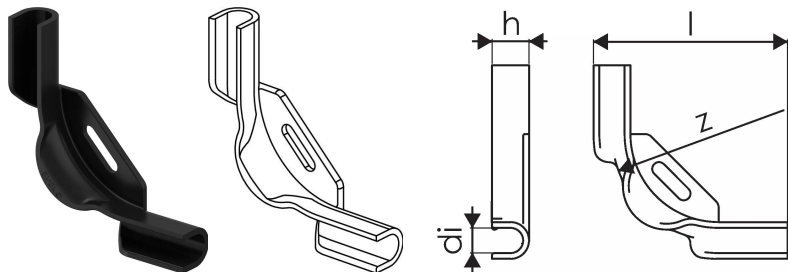

Uponor Multi műanyag csővezető ív 10-12

1135490

- Ütésálló műanyag
- 90°-os csővezető ív

Leírás Uponor Multi műanyag csővezető ív

Specifikáció

- Padlófűtés szerelési tartozékok és alkatrészek több rendszerhez

Alkalmazás

- Sugárzó fűtési és hűtési rendszerek

Uponor Multi műanyag csővezető ív 10-12

1135490

Measurements

Belső_átmérő_di	13
LENGTH_L	100
Z Mérés h	19
Z	55

Product code

Item no EAN	6414900368032
Item no GTIN	06414900368032
Item no LVI	2022234
Item no NRF	8361304

Méretek

Tétel egység magassága	100
Tétel egység hossza	19
Tétel egység súlya	0,02
Tétel egység szélessége	100
Item_UOM	db

Packaging

Csomagolás GTIN PL1	06414900423083
Csomagolás GTIN PL3	06414900307871
Csomagolás GTIN PL4	06414900307901
Csomagolás magassága PL1	111
Csomagolás magassága PL3	360
Csomagolás magassága PL4	1960
Csomagolás hossza PL1	320
Csomagolás hossza PL3	485
Csomagolás hossza PL4	1200
Csomagolási mennyiség PL1	60
Csomagolási mennyiség PL3	360