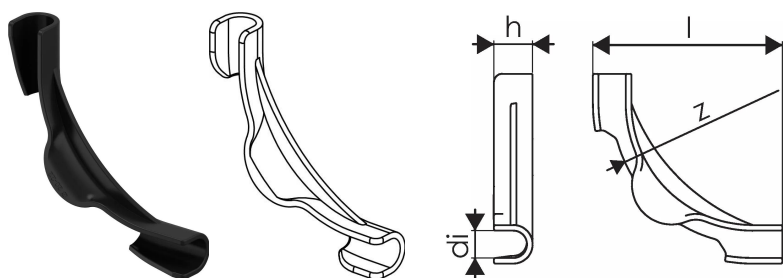

Uponor Multi műanyag csővezető ív 20-22

1135492

- Ütésálló műanyag
- 90°-os csővezető ív

Leírás Uponor Multi műanyag csővezető ív

Specifikáció

- Padlófűtés szerelési tartozékok és alkatrészek több rendszerhez

Alkalmazás

- Sugárzó fűtési és hűtési rendszerek

Uponor Multi műanyag csővezető ív 20-22

1135492

Measurements

Belső_átmérő_di	20
LENGTH_L	144
Z Mérés h	28
Z	100

Product code

Item no EAN	6414900368056
Item no GF	35001135492
Item no GTIN	06414900368056
Item no LVI	2022222
Item no NRF	8361306
Item no VVS	87251022

Méretek

Tétel egység magassága	144
Tétel egység hossza	28
Tétel egység súlya	0,058
Tétel egység szélessége	144
Item_UOM	db

Packaging

Csomagolás GTIN PL1	06414900423106
Csomagolás GTIN PL3	06414900307895
Csomagolás GTIN PL4	06414900325646
Csomagolás magassága PL1	166
Csomagolás magassága PL3	360
Csomagolás magassága PL4	1819
Csomagolás hossza PL1	320
Csomagolás hossza PL3	485
Csomagolás hossza PL4	1200