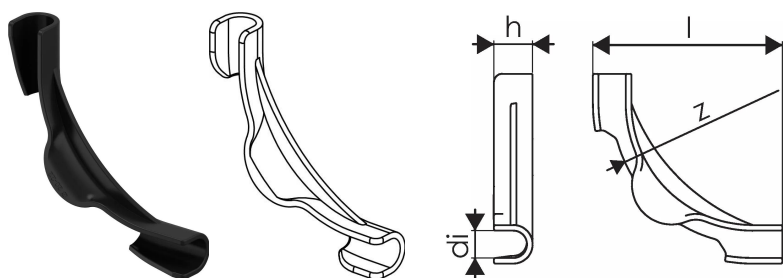

Uponor Multi műanyag csővezető ív 20-22

1135492

- Ütésálló műanyag
- 90°-os csővezető ív

Leírás Uponor Multi műanyag csővezető ív

Specifikáció

- Padlófűtés szerelési tartozékok és alkatrészek több rendszerhez

Alkalmazás

- Sugárzó fűtési és hűtési rendszerek

Uponor Multi műanyag csővezető ív 20-22

1135492

Measurements

Belső_átmérő_di	20
LENGTH_L	144
Z Mérés h	28
Z	100

Product code

Item no EAN	6414900368056
Item no GF	35001135492
Item no GTIN	06414900368056
Item no LVI	2022222
Item no NRF	8361306
Item no VVS	87251022

Méretek

Tétel egység magassága	144
Tétel egység hossza	28
Tétel egységsúlya	0,058
Tétel egység szélessége	144
Item_UOM	db

Packaging

Csomagolás GTIN PL1	06414900423106
Csomagolás GTIN PL3	06414900307895
Csomagolás GTIN PL4	06414900325646
Csomagolás magassága PL1	166
Csomagolás magassága PL3	360
Csomagolás magassága PL4	1819
Csomagolás hossza PL1	320
Csomagolás hossza PL3	485
Csomagolás hossza PL4	1200