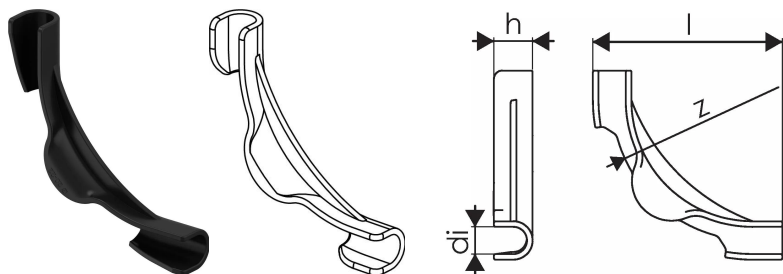

Uponor Multi műanyag csővezető ív 20-22

1135492

- Ütésálló műanyag
- 90°-os csővezető ív

Leírás Uponor Multi műanyag csővezető ív

Specifikáció

- Padlófűtés szerelési tartozékok és alkatrészek több rendszerhez

Alkalmazás

- Sugárzó fűtési és hűtési rendszerek

Uponor Multi műanyag csővezető ív 20-22

1135492

Measurements

Belső_átmérő_di	20
LENGTH_L	144
Z Mérés h	28
Z	100

Product code

Item no EAN	6414900368056
Item no GF	35001135492
Item no GTIN	06414900368056
Item no LVI	2022222
Item no NRF	8361306
Item no VVS	87251022

Méretek

Tétel egység magassága	144
Tétel egység hossza	28
Tétel egységsúlya	0,058
Tétel egység szélessége	144
Item_UOM	db

Packaging

Csomagolás GTIN PL1	06414900423106
Csomagolás GTIN PL3	06414900307895
Csomagolás GTIN PL4	06414900325646
Csomagolás magassága PL1	166
Csomagolás magassága PL3	360
Csomagolás magassága PL4	1819
Csomagolás hossza PL1	320
Csomagolás hossza PL3	485
Csomagolás hossza PL4	1200