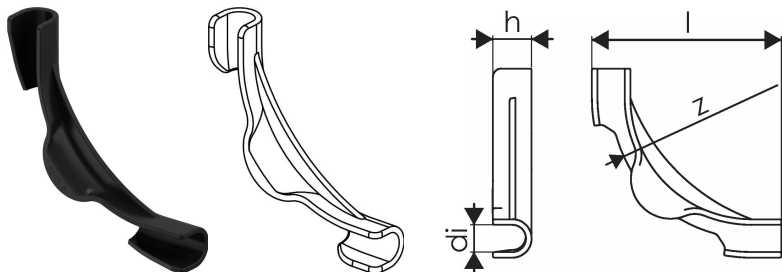

Uponor Multi műanyag csővezető ív 20-22

1135492

- Ütésálló műanyag
- 90°-os csővezető ív

Leírás Uponor Multi műanyag csővezető ív

Specifikáció

- Padlófűtés szerelési tartozékok és alkatrészek több rendszerhez

Alkalmazás

- Sugárzó fűtési és hűtési rendszerek

Uponor Multi műanyag csővezető ív 20-22

1135492

Measurements

Belső_átmérő_di	20
LENGTH_L	144
Z Mérés h	28
Z	100

Product code

Item no EAN	6414900368056
Item no GF	35001135492
Item no GTIN	06414900368056
Item no LVI	2022222
Item no NRF	8361306
Item no VVS	87251022

Méretek

Tétel egység magassága	144
Tétel egység hossza	28
Tétel egység súlya	0,058
Tétel egység szélessége	144
Item_UOM	db

Packaging

Csomagolás GTIN PL1	06414900423106
Csomagolás GTIN PL3	06414900307895
Csomagolás GTIN PL4	06414900325646
Csomagolás magassága PL1	166
Csomagolás magassága PL3	360
Csomagolás magassága PL4	1819
Csomagolás hossza PL1	320
Csomagolás hossza PL3	485
Csomagolás hossza PL4	1200