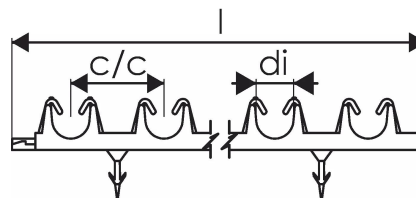

Uponor Fix tartósín rögzítő szögekkel 16-20mm c/c 50mm 1m

1135547

- 16-20 mm-es csövekhez
- Osztásköz 50mm
- Tüskével történő rögzítéssel

Leírás Uponor Fix tartósín rögzítő szögekkel

Specifikáció

- Fix rendszer a falakon, mennyezeten és padló alatti installációkban történő csőrögzítésekhez, a csőrögzéshez szükséges szorítósinékből áll.

Alkalmazás

- Sugárzó padlófűtés és -hűtés
- Sugárzó fali és mennyezeti fűtés és hűtés
- Gipsz-, cement- és anhidritalapú esztrichekhez

Bizonyítvány

- DIN CERTCO: 7F277-W, 7F347-DW

Uponor Fix tartósín rögzítő szögekkel 16-20mm c/c 50mm 1m

1135547

**Measurements**

Távolsági központ központ	50
Belső_átmérő_di	20
LENGTH_L	1013

Product code

Item no EAN	6414900421997
Item no GF	35001135547
Item no GTIN	06414900421997

Méretek

Tétel egység magassága	27
Tétel egység hossza	1000
Tétel egység súlya	0,23
Tétel egység szélessége	40
Item_UOM	db