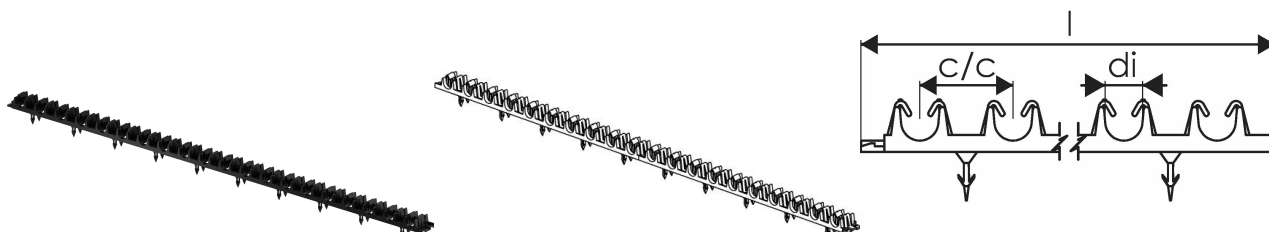

Uponor Fix tartósín rögzítő szögekkel 16-20mm c/c 50mm 1m

1135547

- 16-20 mm-es csövekhez
- Osztásköz 50mm
- Tüskével történő rögzítéssel

Leírás Uponor Fix tartósín rögzítő szögekkel

Specifikáció

- Fix rendszer a falakon, mennyezeten és padló alatti installációkban történő csőrögzítésekhez, a csőrögzéshez szükséges szorítósinékből áll.

Alkalmazás

- Sugárzó padlófűtés és -hűtés
- Sugárzó fali és mennyezeti fűtés és hűtés
- Gipsz-, cement- és anhidritalapú esztrichekhez

Bizonyítvány

- DIN CERTCO: 7F277-W, 7F347-DW

Uponor Fix tartósín rögzítő szögekkel 16-20mm c/c 50mm 1m

1135547

**Measurements**

Távolsági központ központ	50
Belső_átmérő_di	20
LENGTH_L	1013

Product code

Item no EAN	6414900421997
Item no GF	35001135547
Item no GTIN	06414900421997

Méretek

Tétel egység magassága	27
Tétel egység hossza	1000
Tétel egység súlya	0,23
Tétel egység szélessége	40
Item_UOM	db