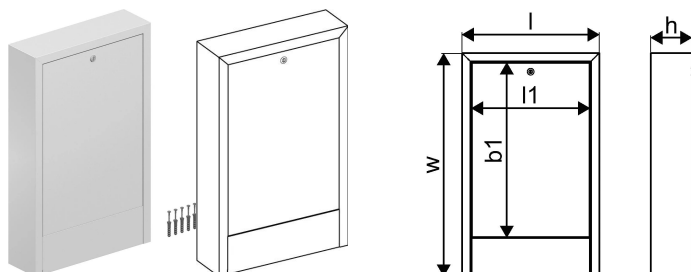

Uponor Vario falba építhető szekrény OW 450x730x135

1136215

- Szekrény ajtóval a falra szereléshez
- Horganyzott acél, fehér porszórt bevonattal (RAL 9016)
- Hátsó tábla nélkül
- Zárható ajtó pénzérmés zárral

No about information

Uponor Vario falba építhető szekrény OW 450x730x135

1136215

Product code

Item no EAN	6414900422758
Item no GF	35001136215
Item no GTIN	06414900422758

Méretek

Tétel egység magassága	730
Tétel egység hossza	450
Tétel egység súlya	5,735
Tétel egység szélessége	138
Item_UOM	db

Measurements

LENGTH_L	450
Hossz (l1)	389
Z Mérés b1	572
Z Mérés h	135
Z Mérés w	730

Packaging

Csomagolás GTIN PL1	06414900307987
Csomagolás GTIN PL4	06414900310635
Csomagolás magassága PL1	760
Csomagolás magassága PL4	1890
Csomagolás hossza PL1	150
Csomagolás hossza PL4	1200
Csomagolási mennyiség PL1	1
Csomagolási mennyiség PL4	25
Csomagolás típusa PL1	Base_Box
Csomagolás típusa PL4	Pallet
Csomagolási kötet PL1	0,05472