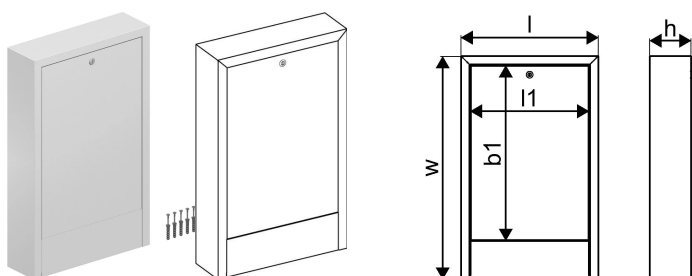

Uponor Vario falba építhető szekrény OW 450x730x135

1136215

- Szekrény ajtóval a falra szereléshez
- Horganyzott acél, fehér porszórt bevonattal (RAL 9016)
- Hátsó tábla nélkül
- Zárható ajtó pénzérmés zárral

No about information

Uponor Vario falba építhető szekrény OW 450x730x135

1136215

Product code

Item no EAN	6414900422758
Item no GF	35001136215
Item no GTIN	06414900422758

Méretek

Tétel egység magassága	730
Tétel egység hossza	450
Tétel egység súlya	5,735
Tétel egység szélessége	138
Item_UOM	db

Measurements

LENGTH_L	450
Hossz (l1)	389
Z Mérés b1	572
Z Mérés h	135
Z Mérés w	730

Packaging

Csomagolás GTIN PL1	06414900307987
Csomagolás GTIN PL4	06414900310635
Csomagolás magassága PL1	760
Csomagolás magassága PL4	1890
Csomagolás hossza PL1	150
Csomagolás hossza PL4	1200
Csomagolási mennyiség PL1	1
Csomagolási mennyiség PL4	25
Csomagolás típusa PL1	Base_Box
Csomagolás típusa PL4	Pallet
Csomagolási kötet PL1	0,05472