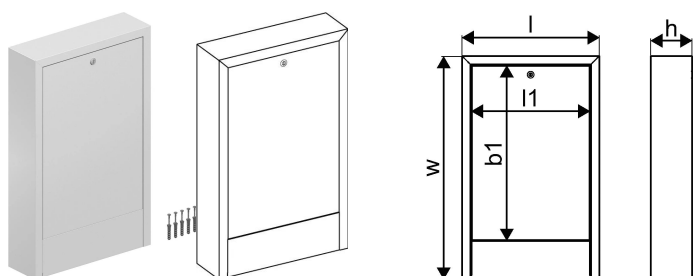

Uponor Vario falba építhető szekrény OW 450x730x135

1136215

- Szekrény ajtóval a falra szereléshez
- Horganyzott acél, fehér porszórt bevonattal (RAL 9016)
- Hátsó tábla nélkül
- Zárható ajtó pénzérmés zárral

No about information

Uponor Vario falba építhető szekrény OW 450x730x135

1136215

Product code

Item no EAN	6414900422758
Item no GF	35001136215
Item no GTIN	06414900422758

Méretek

Tétel egység magassága	730
Tétel egység hossza	450
Tétel egység súlya	5,735
Tétel egység szélessége	138
Item_UOM	db

Measurements

LENGTH_L	450
Hossz (l1)	389
Z Mérés b1	572
Z Mérés h	135
Z Mérés w	730

Packaging

Csomagolás GTIN PL1	06414900307987
Csomagolás GTIN PL4	06414900310635
Csomagolás magassága PL1	760
Csomagolás magassága PL4	1890
Csomagolás hossza PL1	150
Csomagolás hossza PL4	1200
Csomagolási mennyiség PL1	1
Csomagolási mennyiség PL4	25
Csomagolás típusa PL1	Base_Box
Csomagolás típusa PL4	Pallet
Csomagolási kötet PL1	0,05472