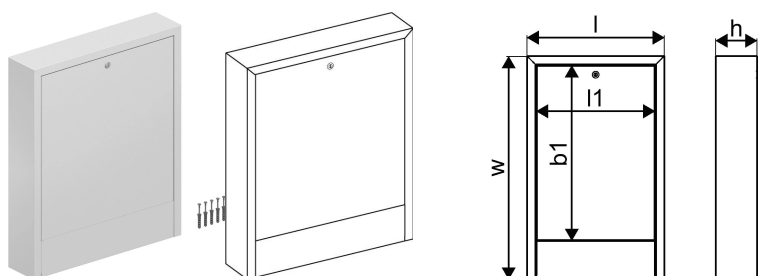

## Uponor Vario falba építhető szekrény OW 600x730x135

### 1136216

- Szekrény ajtóval a falra szereléshez
- Horganyzott acél, fehér porszórt bevonattal (RAL 9016)
- Hátsó tábla nélkül
- Zárható ajtó pénzérmés zárral

No about information

## Uponor Vario falba építhető szekrény OW 600x730x135

1136216

## Méretek

Tétel egység magassága	730
Tétel egység hossza	600
Tétel egység súlya	6,745
Tétel egység szélessége	138
Item_UOM	db