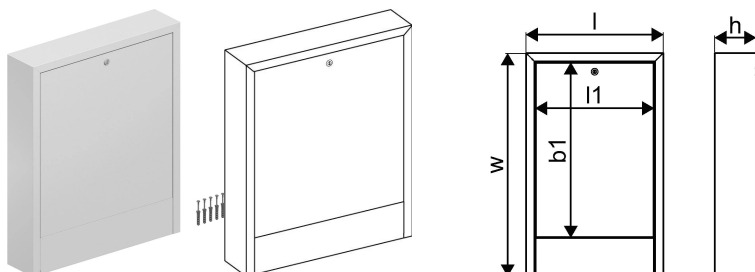

Uponor Vario falba építhető szekrény OW 600x730x135

1136216

- Szekrény ajtóval a falra szereléshez
- Horganyzott acél, fehér porszórt bevonattal (RAL 9016)
- Hátsó tábla nélkül
- Zárható ajtó pénzérmés zárral

No about information

Uponor Vario falba építhető szekrény OW 600x730x135

1136216

Product code

Item no EAN	6414900422765
Item no GF	35001136216
Item no GTIN	06414900422765

Méretek

Tétel egység magassága	730
Tétel egység hossza	600
Tétel egység súlya	6,745
Tétel egység szélessége	138
Item_UOM	db

Measurements

LENGTH_L	600
Hossz (l1)	539
Z Mérés b1	572
Z Mérés h	135
Z Mérés w	730

Packaging

Csomagolás GTIN PL1	06414900307994
Csomagolás GTIN PL4	06414900310642
Csomagolás magassága PL1	760
Csomagolás magassága PL4	1550
Csomagolás hossza PL1	150
Csomagolás hossza PL4	1200
Csomagolási mennyiség PL1	1
Csomagolási mennyiség PL4	17
Csomagolás típusa PL1	Base_Box
Csomagolás típusa PL4	Pallet
Csomagolási kötet PL1	0,07182