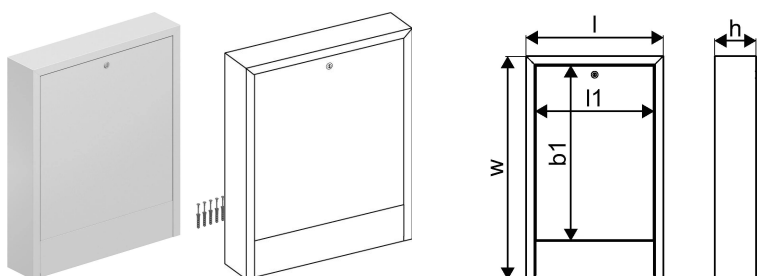

Uponor Vario falba építhető szekrény OW 600x730x135

1136216

- Szekrény ajtóval a falra szereléshez
- Horganyzott acél, fehér porszórt bevonattal (RAL 9016)
- Hátsó tábla nélkül
- Zárható ajtó pénzérmés zárral

No about information

Uponor Vario falba építhető szekrény OW 600x730x135

1136216

Product code

Item no EAN	6414900422765
Item no GF	35001136216
Item no GTIN	06414900422765

Méretek

Tétel egység magassága	730
Tétel egység hossza	600
Tétel egység súlya	6,745
Tétel egység szélessége	138
Item_UOM	db

Measurements

LENGTH_L	600
Hossz (l1)	539
Z Mérés b1	572
Z Mérés h	135
Z Mérés w	730

Packaging

Csomagolás GTIN PL1	06414900307994
Csomagolás GTIN PL4	06414900310642
Csomagolás magassága PL1	760
Csomagolás magassága PL4	1550
Csomagolás hossza PL1	150
Csomagolás hossza PL4	1200
Csomagolási mennyiség PL1	1
Csomagolási mennyiség PL4	17
Csomagolás típusa PL1	Base_Box
Csomagolás típusa PL4	Pallet
Csomagolási kötet PL1	0,07182