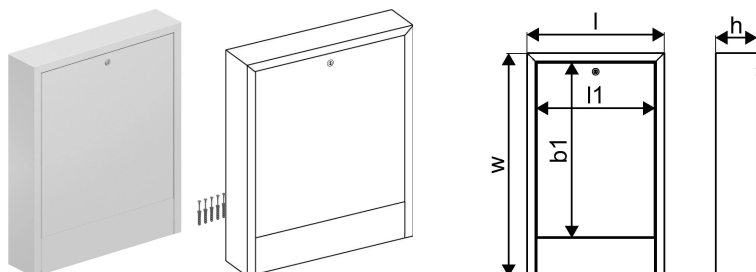

## Uponor Vario falba építhető szekrény OW 600x730x135

### 1136216

- Szekrény ajtóval a falra szereléshez
- Horganyzott acél, fehér porszórt bevonattal (RAL 9016)
- Hátsó tábla nélkül
- Zárható ajtó pénzérmés zárral

No about information

## Uponor Vario falba építhető szekrény OW 600x730x135

1136216

## Méretek

Tétel egység magassága	730
Tétel egység hossza	600
Tétel egység súlya	6,745
Tétel egység szélessége	138
Item_UOM	db