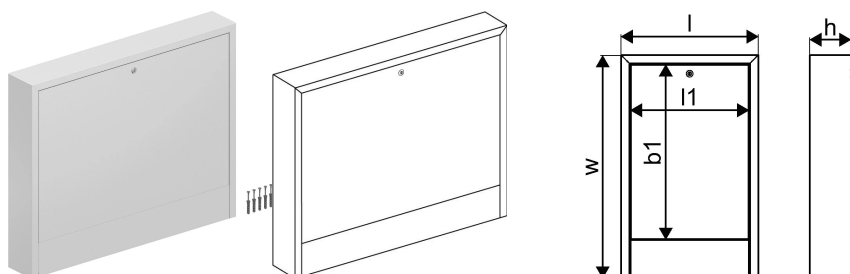

Uponor Vario falba építhető szekrény OW 900x730x135

1136218

- Szekrény ajtóval a falra szereléshez
- Horganyzott acél, fehér porszórt bevonattal (RAL 9016)
- Hátsó tábla nélkül
- Zárható ajtó pénzérmés zárral

No about information

Uponor Vario falba építhető szekrény OW 900x730x135

1136218

Product code

Item no EAN	6414900422789
Item no GF	35001136218
Item no GTIN	06414900422789

Méretek

Tétel egység magassága	730
Tétel egység hossza	900
Tétel egység súlya	8,735
Tétel egység szélessége	138
Item_UOM	db

Measurements

LENGTH_L	900
Hossz (l1)	839
Z Mérés b1	572
Z Mérés h	135
Z Mérés w	730

Packaging

Csomagolás GTIN PL1	06414900308014
Csomagolás GTIN PL4	06414900310666
Csomagolás magassága PL1	760
Csomagolás magassága PL4	1870
Csomagolás hossza PL1	150
Csomagolás hossza PL4	1200
Csomagolási mennyiség PL1	1
Csomagolási mennyiség PL4	12
Csomagolás típusa PL1	Base_Box
Csomagolás típusa PL4	Pallet
Csomagolási kötet PL1	0,10602