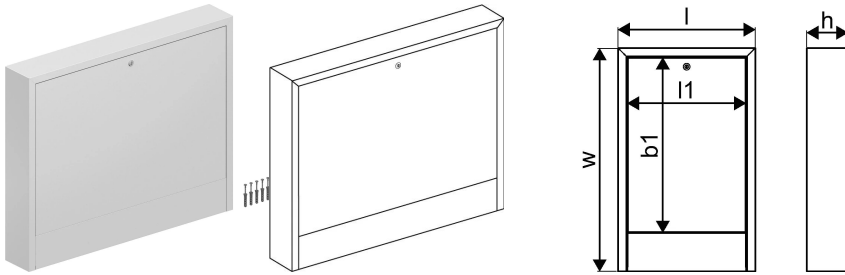

Uponor Vario falba építhető szekrény OW 900x730x135

1136218

- Szekrény ajtóval a falra szereléshez
- Horganyzott acél, fehér porszórt bevonattal (RAL 9016)
- Hátsó tábla nélkül
- Zárható ajtó pénzérmés zárral

No about information

Uponor Vario falba építhető szekrény OW 900x730x135

1136218

Product code

Item no EAN	6414900422789
Item no GF	35001136218
Item no GTIN	06414900422789

Méretek

Tétel egység magassága	730
Tétel egység hossza	900
Tétel egység súlya	8,735
Tétel egység szélessége	138
Item_UOM	db

Measurements

LENGTH_L	900
Hossz (l1)	839
Z Mérés b1	572
Z Mérés h	135
Z Mérés w	730

Packaging

Csomagolás GTIN PL1	06414900308014
Csomagolás GTIN PL4	06414900310666
Csomagolás magassága PL1	760
Csomagolás magassága PL4	1870
Csomagolás hossza PL1	150
Csomagolás hossza PL4	1200
Csomagolási mennyiség PL1	1
Csomagolási mennyiség PL4	12
Csomagolás típusa PL1	Base_Box
Csomagolás típusa PL4	Pallet
Csomagolási kötet PL1	0,10602