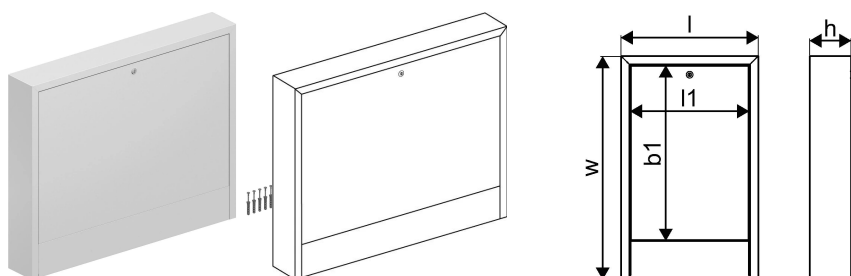

Uponor Vario falba építhető szekrény OW 900x730x135

1136218

- Szekrény ajtóval a falra szereléshez
- Horganyzott acél, fehér porszórt bevonattal (RAL 9016)
- Hátsó tábla nélkül
- Zárható ajtó pénzérmés zárral

No about information

Uponor Vario falba építhető szekrény OW 900x730x135

1136218

Product code

Item no EAN	6414900422789
Item no GF	35001136218
Item no GTIN	06414900422789

Méretek

Tétel egység magassága	730
Tétel egység hossza	900
Tétel egység súlya	8,735
Tétel egység szélessége	138
Item_UOM	db

Measurements

LENGTH_L	900
Hossz (l1)	839
Z Mérés b1	572
Z Mérés h	135
Z Mérés w	730

Packaging

Csomagolás GTIN PL1	06414900308014
Csomagolás GTIN PL4	06414900310666
Csomagolás magassága PL1	760
Csomagolás magassága PL4	1870
Csomagolás hossza PL1	150
Csomagolás hossza PL4	1200
Csomagolási mennyiség PL1	1
Csomagolási mennyiség PL4	12
Csomagolás típusa PL1	Base_Box
Csomagolás típusa PL4	Pallet
Csomagolási kötet PL1	0,10602