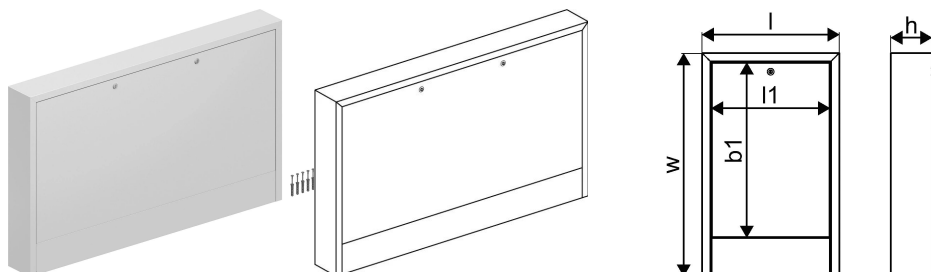

Uponor Vario falba építhető szekrény OW 1200x730x135**1136220**

- Szekrény ajtóval a falra szereléshez
- Horganyzott acél, fehér porszórt bevonattal (RAL 9016)
- Hátsó tábla nélkül
- Zárható ajtó pénzérmés zárral

**No about information**

Uponor Vario falba építhető szekrény OW 1200x730x135

1136220

Product code

Item no EAN 6414900422802

Item no GTIN 06414900422802

Méretek

Tétel egység magassága 730

Tétel egység hossza 1200

Tétel egység súlya 10,575

Tétel egység szélessége 138

Item_UOM db

Measurements

LENGTH_L 1200

Hossz (l1) 1139

Z Mérés b1 572