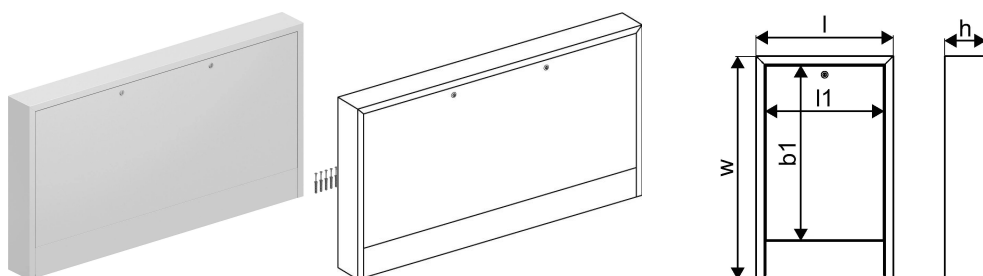

## Uponor Vario falba építhető szekrény OW 1350x730x135

**1136221**

- Szekrény ajtóval a falra szereléshez
- Horganyzott acél, fehér porszórt bevonattal (RAL 9016)
- Hátsó tábla nélkül
- Zárható ajtó pénzérmés zárral

## Uponor Vario falba építhető szekrény OW 1350x730x135

1136221

## Méretek

Tétel egység magassága 730

Tétel egység hossza 1350

Tétel egység súlya 11,8

Tétel egység szélessége 138

Item\_UOM db