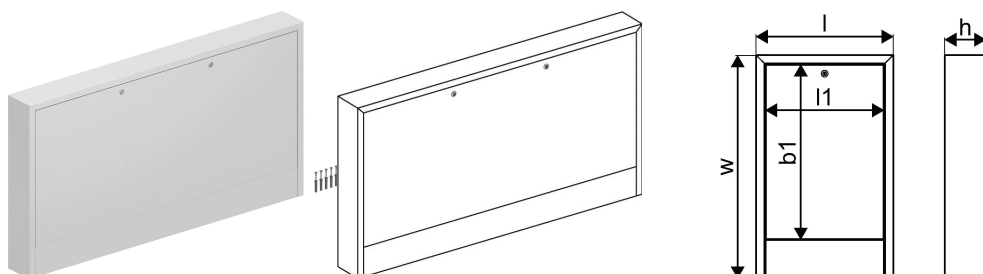

## Uponor Vario falba építhető szekrény OW 1350x730x135

**1136221**

- Szekrény ajtóval a falra szereléshez
- Horganyzott acél, fehér porszórt bevonattal (RAL 9016)
- Hátsó tábla nélkül
- Zárható ajtó pénzérmés zárral

## Uponor Vario falba építhető szekrény OW 1350x730x135

1136221

## Méretek

Tétel egység magassága 730

Tétel egység hossza 1350

Tétel egység súlya 11,8

Tétel egység szélessége 138

Item\_UOM db