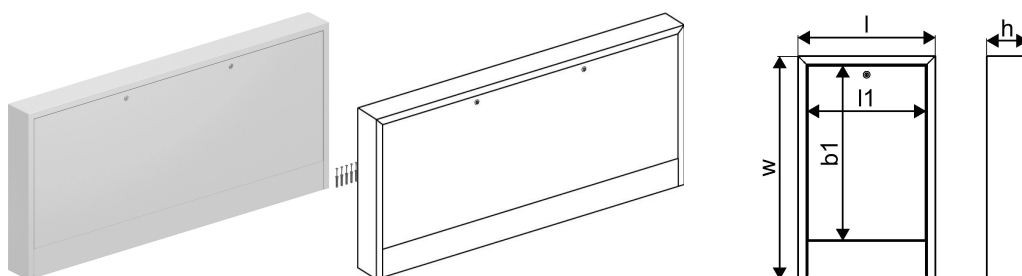

Uponor Vario falba építhető szekrény OW 1550x730x135

1136222

- Szekrény ajtóval a falra szereléshez
- Horganyzott acél, fehér porszórt bevonattal (RAL 9016)
- Hátsó tábla nélkül
- Zárható ajtó pénzérmés zárral

No about information

Uponor Vario falba építhető szekrény OW 1550x730x135

1136222

Product code

Item no EAN 6414900422826

Item no GTIN 06414900422826

Méretek

Tétel egység magassága 730

Tétel egység hossza 1550

Tétel egység súlya 13,185

Tétel egység szélessége 138

Item_UOM db

Measurements

LENGTH_L 1550

Hossz (l1) 1489

Z Mérés b1 572