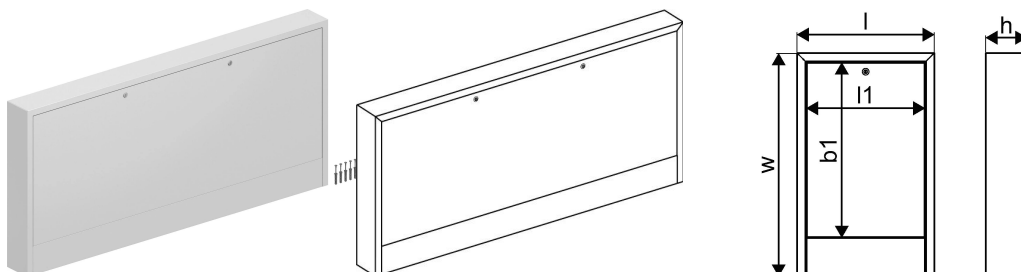

Uponor Vario falba építhető szekrény OW 1550x730x135

1136222

- Szekrény ajtóval a falra szereléshez
- Horganyzott acél, fehér porszórt bevonattal (RAL 9016)
- Hátsó tábla nélkül
- Zárható ajtó pénzérmés zárral

No about information

Uponor Vario falba építhető szekrény OW 1550x730x135

1136222

Product code

Item no EAN 6414900422826

Item no GTIN 06414900422826

Méretek

Tétel egység magassága 730

Tétel egység hossza 1550

Tétel egység súlya 13,185

Tétel egység szélessége 138

Item_UOM db

Measurements

LENGTH_L 1550

Hossz (l1) 1489

Z Mérés b1 572