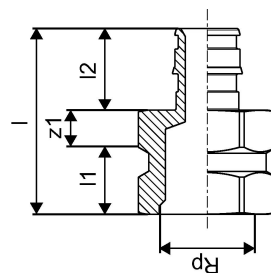

UPONOR Q&E csatlakozó PL 16-Rp1/2"FT

1145665

- Réz idom
- Kartondoboz csomagolás

Leírás UPONOR Q&E csatlakozó PL

Specifikáció

- Q&E szerelvények és gyűrűk Uponor Pex csövekhez
- A fémszerelvények kiváló minőségű sárgarézből készülnek
- A műanyag szerelvények polifenilszulfonból készülnek.
- A Q&E gyűrűket külön kell megrendelni, ha nem szerepel másként

Alkalmazás

- EN 10226-1 szerinti külső és belső menetek

UPONOR Q&E csatlakozó PL 16-Rp1/2"FT

1145665

Measurements

| | |
|----------------|-----|
| Belső menet Rp | 1/2 |
| LENGTH_L | 41 |
| Hossz (l1) | 15 |
| Hossz (l2) | 18 |
| z1 | 8 |

Méretek

| | |
|-------------------------|-------|
| Tétel egység magassága | 27 |
| Tétel egység hossza | 41 |
| Tétel egység súlya | 0,074 |
| Tétel egység szélessége | 30.5 |
| Item_UOM | db |

Packaging