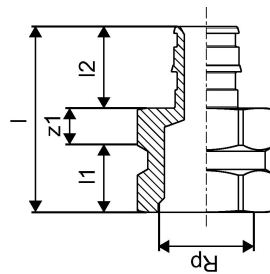

UPONOR Q&E csatlakozó PL 16-Rp1/2"FT

1145665

- Réz idom
- Kartondoboz csomagolás

Leírás UPONOR Q&E csatlakozó PL

Specifikáció

- Q&E szerelvények és gyűrűk Uponor Pex csövekhez
- A fémszerelvények kiváló minőségű sárgarézből készülnek
- A műanyag szerelvények polifenilszulfonból készülnek.
- A Q&E gyűrűket külön kell megrendelni, ha nem szerepel másként

Alkalmazás

- EN 10226-1 szerinti külső és belső menetek

UPONOR Q&E csatlakozó PL 16-Rp1/2"FT

1145665

Measurements

| | |
|----------------|-----|
| Belső menet Rp | 1/2 |
| LENGTH_L | 41 |
| Hossz (l1) | 15 |
| Hossz (l2) | 18 |
| z1 | 8 |

Méretek

| | |
|-------------------------|-------|
| Tétel egység magassága | 27 |
| Tétel egység hossza | 41 |
| Tétel egység súlya | 0,074 |
| Tétel egység szélessége | 30.5 |
| Item_UOM | db |

Packaging