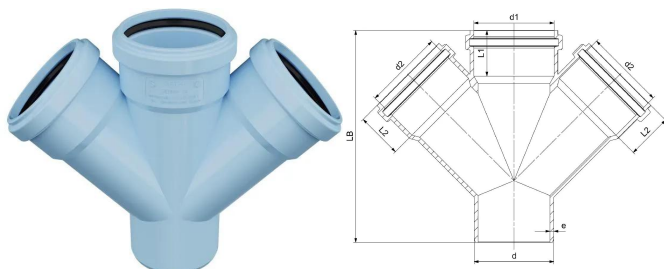

GF Silenta 3A dupla ág 45deg 160-110mm

1146702

- Kék színű háromrétegű PP csőrendszer
- Anyag: háromrétegű polipropilén (PP).
- Szabványok: EN 1451, DIN 419, tűzállósági osztály B2 (DIN 4102 szerint).

Leírás GF Silenta 3A dupla ág 45deg

Specifikáció

- A Silenta 3A egy hangcsillapított, háromrétegű szennyvíz- és csatornacsőrendszer, PP anyagból, amely speciálisan háztartási gravitációs szennyvízelvezetéshez, a DIN EN 1451, DIN 4109 és DIN 4102 rendszerkövetelmények szerint.
- Kiemelkedő teljesítmény minden olyan helyen, ahol ütésállóság, tartósság és hangszigetelés szükséges.
- Csőátmérők: 40 mm–200 mm.
- A rendszer aljzatokat és idomokat is tartalmaz, további kiegészítőkkel együtt.

Alkalmazás

- Talaj- és szennyvízelvezető rendszerek

GF Silenta 3A dupla ág 45deg 160-110mm

1146702

Status

Item Available From date

2026-02-01

Product code

Méretek

| | |
|-------------------------|------|
| Tétel egység magassága | 320 |
| Tétel egység hossza | 185 |
| Tétel egység súlya | 1,66 |
| Tétel egység szélessége | 428 |
| Item_UOM | db |

Measurements