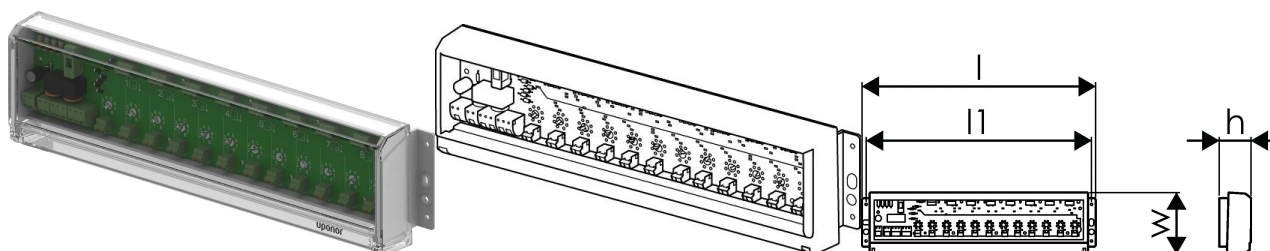

Uponor Base központi egység szivattyúvezérlővel X-28 8x 230V

1162969

- Maximum 8 termosztát (230V)
- Maximum 12 állásszabályzó (230V)
- Forgócsatornás kapcsoló a gyors szelep-hozzárendeléshez
- Szivattyúrelé (kontaktus max. 2(1)A, potenciálmentes)
- Túlterhelés elleni védelem
- Védettség: IP44
- Tartalma:
- Uponor Base Flexiboard X-28 szivattyúlogikás vezérlőpanel
- Szerelési tartozékok

Leírás Uponor Base központi egység szivattyúvezérlővel X-28

Specifikáció

- 230V szabványos kábelezés
- közös bekötési módszer és vezérlési logika
- egyszerű integráció a szabványos be-/kikapcsolási idővezérléshez
- opcionális: szivattyú logika

Alkalmazás

- vezetékess szobahőmérséklet-szabályozás sugárzó fűtéshez és hűtéshez

Bizonyítvány

- CE, UKCA

Uponor Base központi egység szivattyúvezérlővel X-28 8x 230V

1162969

**Status**

Item Available From date 2026-02-01

Tétel egység szélessége 53

Item_UOM db

Packaging

Csomagolás GTIN PL1 06414900209427

Csomagolás GTIN PL2 06414900609982

Csomagolás GTIN PL3 06414900209441

Csomagolás magassága PL1 102

Csomagolás magassága PL2 545