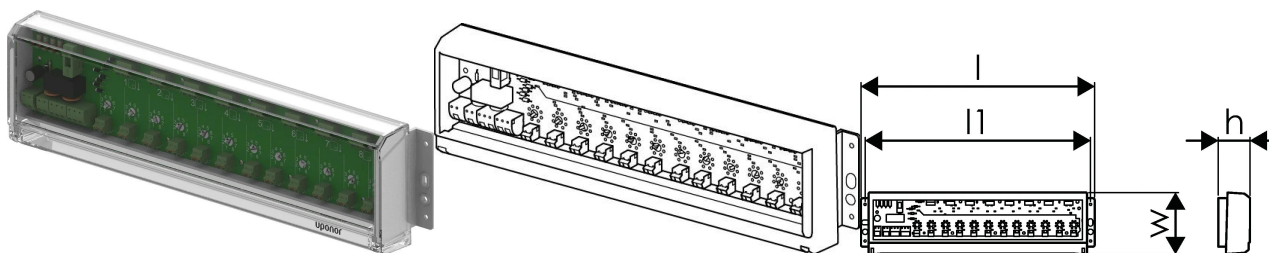

Uponor Base központi egység szivattyúvezérlővel X-28 8x 230V

1162969

- Maximum 8 termosztát (230V)
- Maximum 12 állásszabályzó (230V)
- Forgócsatornás kapcsoló a gyors szelep-hozzárendeléshez
- Szivattyúrelé (kontaktus max. 2(1)A, potenciálmentes)
- Túlterhelés elleni védelem
- Védettség: IP44
- Tartalma:
- Uponor Base Flexiboard X-28 szivattyúlogikás vezérlőpanel
- Szerelési tartozékok

Leírás Uponor Base központi egység szivattyúvezérlővel X-28

Specifikáció

- 230V szabványos kábelezés
- közös bekötési módszer és vezérlési logika
- egyszerű integráció a szabványos be-/kikapcsolási idővezérléshez
- opcionális: szivattyú logika

Alkalmazás

- vezetékess szobahőmérséklet-szabályozás sugárzó fűtéshez és hűtéshez

Bizonyítvány

- CE, UKCA

Uponor Base központi egység szivattyúvezérlővel X-28 8x 230V

1162969

**Status**

Item Available From date 2026-02-01

Until stocks last A készlet erejéig

Product code

Item no EAN 6414900510363

Item no GTIN 06414900510363

Méreték

Tétel egység magassága 100

Tétel egység hossza 383

Tétel egység súlya 0,445