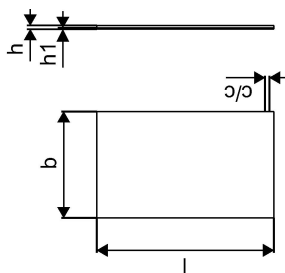

Uponor Teporis Lastra passiva con EPS 2000x1200mm

1020506

Product code

Item no EAN	6414905516254
Item no GF	35001020506
Item no GTIN	06414905516254

Dimensioni

Altezza unità articolo	420
Lunghezza unità articolo	2000
Peso unitario dell'articolo	36
Larghezza unità articolo	1200
Item_UOM	pz

Measurements

LUNGHEZZA_L	2000
Misurazione Z b	1200
Z Misura h	42
Misura Z h1	15

Packaging

GTIN imballaggio PL4	06414905490783
Altezza imballo PL4	1200
Lunghezza imballo PL4	2000
Quantità imballo PL4	25
Tipo di imballaggio PL4	Pallet
Volume di imballaggio PL4	2,88
Peso imballo PL4	920
Larghezza imballo PL4	1200

Documenti tecnici

Download documenti

www.uponor.com/it-it