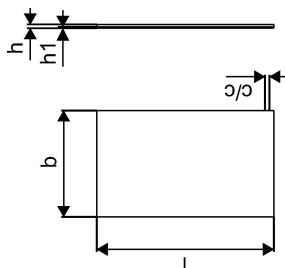

## Uponor Teporis Lastra passiva con EPS 2000x1200mm

**1020506**

- pannello in gesso rinforzato, 15 mm, privo di tubazione
- isolamento EPS 200, spessore 27 mm
- dimensioni: 2000x1200 mm

#### Specifiche

- Lastra di cartongesso (15mm)
- Con 27mm di isolamento, EPS 200 (30kg/m<sup>3</sup>)

### Dimensioni

Altezza unità articolo	420
Lunghezza unità articolo	2000
Peso unitario dell'articolo	36
Larghezza unità articolo	1200
Item_UOM	pz

### Measurements

LUNGHEZZA_L	2000
Misurazione Z b	1200
Z Misura h	42
Misura Z h1	15