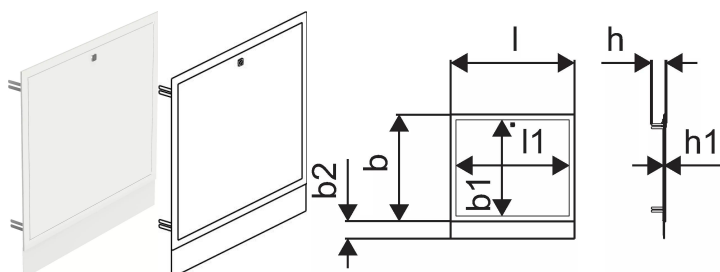

Uponor Vario cassetta cornice/porta IW S 850x730mm

1093542

- porta e cornice per installazione nella cassetta modello IW
- con giunzione frontale removibile, altezza regolabile
- materiale: acciaio, verniciato a polvere bianca (RAL 9016)
- porta con serratura

Informazioni Uponor Vario cassetta cornice/porta IW S

Specifiche

- armadi in acciaio zincato con verniciatura a polvere bianca
- disponibili per installazione a muro (IW)
- altezza, profondità e larghezza regolabili per maggiore flessibilità in cantiere
- porte richiudibili a chiave; porte e telai disponibili separatamente
- progettati per l'integrazione di collettori, comandi e accessori

Uponor Vario cassetta cornice/porta IW S 850x730mm

1093542

Product code

Item no EAN	6414905230198
Item no GF	35001093542
Item no GTIN	06414905230198

Dimensioni

Altezza unità articolo	758
Lunghezza unità articolo	905
Peso unitario dell'articolo	5,505
Larghezza unità articolo	36
Item_UOM	pz