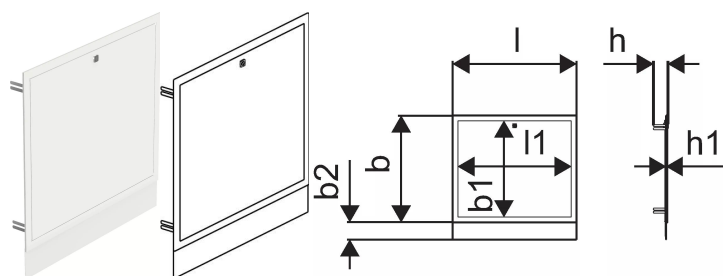

Uponor Vario cassetta cornice/porta IW S 850x730mm

1093542

- porta e cornice per installazione nella cassetta modello IW
- con giunzione frontale removibile, altezza regolabile
- materiale: acciaio, verniciato a polvere bianca (RAL 9016)
- porta con serratura

Informazioni Uponor Vario cassetta cornice/porta IW S

Specifiche

- armadi in acciaio zincato con verniciatura a polvere bianca
- disponibili per installazione a muro (IW)
- altezza, profondità e larghezza regolabili per maggiore flessibilità in cantiere
- porte richiudibili a chiave; porte e telai disponibili separatamente
- progettati per l'integrazione di collettori, comandi e accessori

Uponor Vario cassetta cornice/porta IW S 850x730mm

1093542

Product code

Item no EAN	6414905230198
Item no GF	35001093542
Item no GTIN	06414905230198

Dimensioni

Altezza unità articolo	758
Lunghezza unità articolo	905
Peso unitario dell'articolo	5,505
Larghezza unità articolo	36
Item_UOM	pz

Measurements

LUNGHEZZA_L	905
Lunghezza (l1)	838,6
Misurazione Z b	650
Misura Z b1	572
Misura Z b2	108
Z Misura h	101,8
Misura Z h1	15,8

Packaging

GTIN imballaggio PL1	06414905441822
GTIN imballaggio PL2	06414900386470
GTIN imballaggio PL4	06414905664177
Altezza imballo PL1	790
Altezza imballo PL2	800
Altezza imballo PL4	1740
Lunghezza imballo PL1	50
Lunghezza imballo PL2	315
Lunghezza imballo PL4	1200