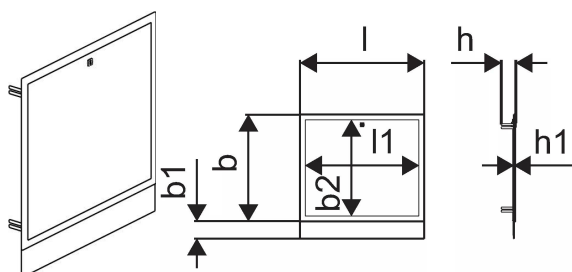

Uponor Vario cassetta cornice/porta IW S 1150x730mm

1093544

- porta e cornice per installazione nella cassetta modello IW
- con giunzione frontale removibile, altezza regolabile
- materiale: acciaio, verniciato a polvere bianca (RAL 9016)
- porta con serratura

No about information