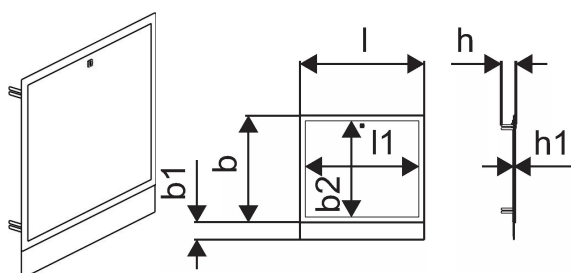

**Uponor Vario cassetta cornice/porta IW S 1150x730mm****1093544**

- porta e cornice per installazione nella cassetta modello IW
- con giunzione frontale removibile, altezza regolabile
- materiale: acciaio, verniciato a polvere bianca (RAL 9016)
- porta con serratura

### Informazioni tecniche

Quantità prodotto 1	1
Quantità prodotto 2	15
Prodotto (unità di misura)	pz
Lunghezza (l)	1205 mm
Lunghezza (l1)	1139 mm
Valore-Z b	650 mm
Valore-Z b1	572 mm
Valore-Z b2	108 mm
Valore-Z h	102 mm
Valore-Z h1	16 mm