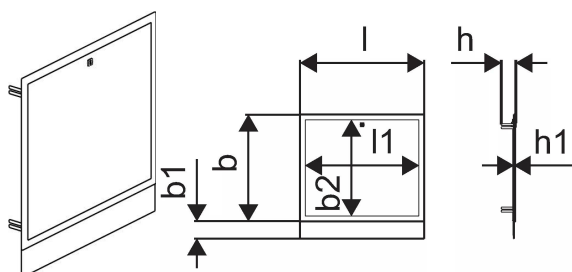

Uponor Vario cassetta cornice/porta IW S 1300x730mm

1093546

- porta e cornice per installazione nella cassetta modello IW
- con giunzione frontale removibile, altezza regolabile
- materiale: acciaio, verniciato a polvere bianca (RAL 9016)
- porta con serratura

No about information

Uponor Vario cassetta cornice/porta IW S 1300x730mm

1093546

Informazioni tecniche

Quantità prodotto 1	1
Quantità prodotto 2	15
Prodotto (unità di misura)	pz
Lunghezza (l)	1355 mm
Lunghezza (l1)	1289 mm
Valore-Z b	650 mm
Valore-Z b1	572 mm
Valore-Z b2	108 mm
Valore-Z h	102 mm
Valore-Z h1	16 mm