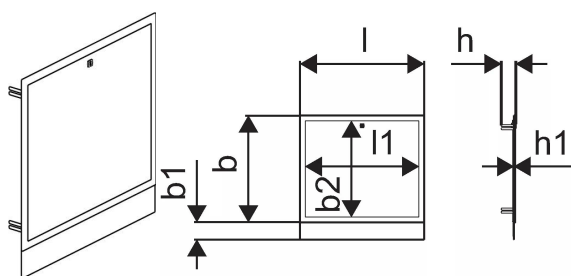

Uponor Vario cassetta cornice/porta IW S 1300x730mm

1093546

- porta e cornice per installazione nella cassetta modello IW
- con giunzione frontale removibile, altezza regolabile
- materiale: acciaio, verniciato a polvere bianca (RAL 9016)
- porta con serratura

No about information

Uponor Vario cassetta cornice/porta IW S 1300x730mm

1093546

Informazioni tecniche

Quantità prodotto 1	1
Quantità prodotto 2	15
Prodotto (unità di misura)	pz
Lunghezza (l)	1355 mm
Lunghezza (l1)	1289 mm
Valore-Z b	650 mm
Valore-Z b1	572 mm
Valore-Z b2	108 mm
Valore-Z h	102 mm
Valore-Z h1	16 mm