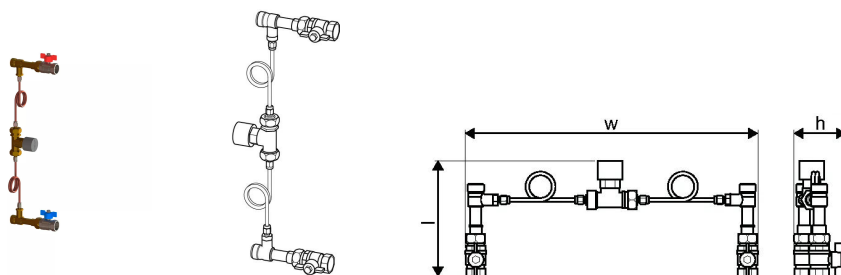

## Uponor Combi Port Gen TTV set bypass cm Riser 3/4"

1093827

- set accessori bypass TTV per Combi Port Base

No about information

## Uponor Combi Port Gen TTV set bypass cm Riser 3/4"

1093827

### Dimensioni

Altezza unità articolo 80

Lunghezza unità articolo 100

Peso unitario dell'articolo 1,1

Larghezza unità articolo 200

Item\_UOM pz