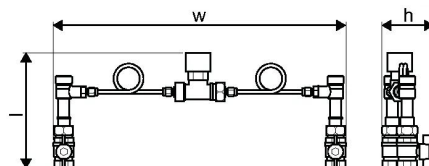

## Uponor Combi Port Gen TTV set bypass cm Riser 3/4"

1093827

- set accessori bypass TTV per Combi Port Base

No about information

## Uponor Combi Port Gen TTV set bypass cm Riser 3/4"

1093827

### Dimensioni

Altezza unità articolo 80

Lunghezza unità articolo 100

Peso unitario dell'articolo 1,1

Larghezza unità articolo 200

Item\_UOM pz