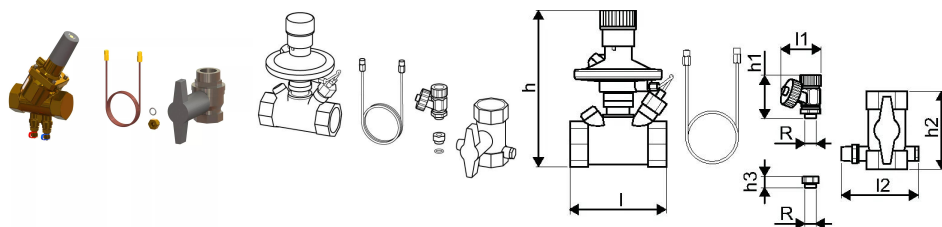

Uponor Combi Port Gen Diff.Pres.Regul. Riser 1"

1094562

- comprese valvole a sfera

No about information

Uponor Combi Port Gen Diff.Pres.Regul. Riser 1"

1094562

Product code

Item no EAN 6414905291571

Item no GTIN 06414905291571

Dimensioni

Altezza unità articolo 80

Lunghezza unità articolo 200

Peso unitario dell'articolo 1,9

Larghezza unità articolo 200

Item_UOM pz

Packaging

GTIN imballaggio PL1 06414905291588

GTIN imballaggio PL4 06414905293254

Altezza imballo PL1 120

Altezza imballo PL4 500

Lunghezza imballo PL1 250

Lunghezza imballo PL4 1200

Quantità imballo PL1 1

Quantità imballo PL4 30