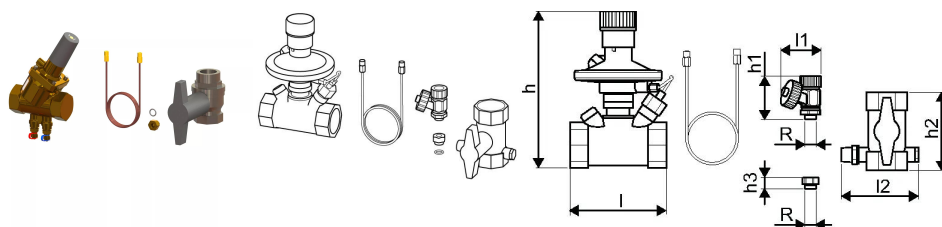

Uponor Combi Port Gen Diff.Pres.Regul. Riser 1"

1094562

- comprese valvole a sfera

No about information

Uponor Combi Port Gen Diff.Pres.Regul. Riser 1"

1094562

Product code

Item no EAN 6414905291571

Item no GTIN 06414905291571

Dimensioni

Altezza unità articolo 80

Lunghezza unità articolo 200

Peso unitario dell'articolo 1,9

Larghezza unità articolo 200

Item_UOM pz

Packaging

GTIN imballaggio PL1 06414905291588

GTIN imballaggio PL4 06414905293254

Altezza imballo PL1 120

Altezza imballo PL4 500

Lunghezza imballo PL1 250

Lunghezza imballo PL4 1200

Quantità imballo PL1 1

Quantità imballo PL4 30