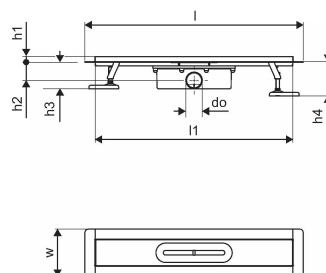

Uponor Aqua Ambient shower inlet black 30/600mm

1136402

No about information