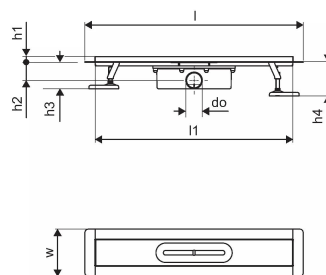

Uponor Aqua Ambient shower inlet black 30/700mm

1136403

No about information