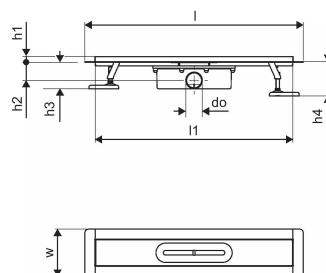

Uponor Aqua Ambient shower inlet black 30/800mm

1136404

No about information